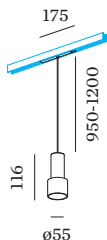

ALLGEMEIN

Decke
Schiene abgehängt
Mattschwarz
RAL 9005 ^a
IP20
Innen
430 lm
CIE flux code: 95 97 99 100
100

LED

3000 K
CRI ≥ 90
L70 / 55000h
initial MacAdam ≤ 2 SDCM

OPTISCH

Standard
Ausstrahlwinkel 32°

ELEKTRISCH

DALI-2
48 V
Einsatz 7.0 W
Klasse 3

ABMESSUNGEN

Durchmesser 55 mm
Höhe 116 mm
0.28 kg
cable length incl. 0.95-1.2 m
suspension mm
Adapter 175 mm
inkl. STREX 48 V
Schienenadapter

^a Es kann aus produktionstechnischen Gründen zu Farbabweichungen kommen.