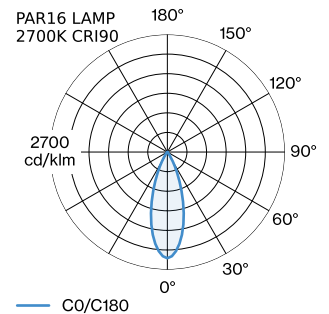

**PROJEKT**  
\_\_\_\_\_

**TYP**  
\_\_\_\_\_

**NOTIZEN**  
\_\_\_\_\_

**ANZAHL**  
\_\_\_\_\_

**DATUM**  
\_\_\_\_\_

Oberfläche Mattweiß + Gold nasslackiert; matte Oberflächenstruktur;  
Lampensockel GU10; Lampentyp PAR16; max. 12W; 100 - 240 V;  
Schutzart IP20; Klasse 1; Leuchtmittel nicht inbegriffen;

**ABMESSUNGEN**

Durchmesser 191 mm  
Höhe 150 mm  
0.36 kg  
Adapter 75 mm  
inkl. 1-Phasen Schienenadapter

**GEMESSENE LEUCHTMITTEL**

PAR16 LAMP 2700K CRI90  
495 lm  
6.5 W

PAR16 LAMP 3000K CRI90  
540 lm  
6.5 W

**LICHTVERTEILUNG**