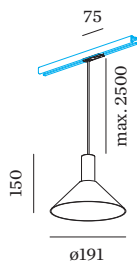

Oberfläche Mattweiß + Gold nasslackiert; matte Oberflächenstruktur;
Lampensockel GU10; Lampentyp PAR16; max. 12W; 100 - 240 V;
Schutzart IP20; Klasse 1; Leuchtmittel nicht inbegriffen;