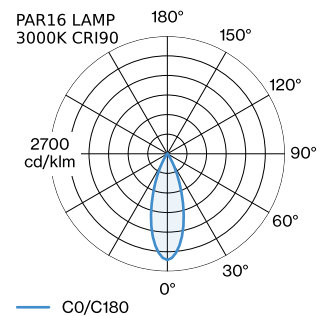

**PROJEKT**  
\_\_\_\_\_

**TYP**  
\_\_\_\_\_

**NOTIZEN**  
\_\_\_\_\_

**ANZAHL**  
\_\_\_\_\_

**DATUM**  
\_\_\_\_\_

Oberfläche Mattweiß + Gold nasslackiert; matte Oberflächenstruktur;  
Lampensockel GU10; Lampentyp PAR16; max. 12W; 100 - 240 V;  
Schutzart IP20; Klasse 1; Leuchtmittel nicht inbegriffen;

**ABMESSUNGEN**

Durchmesser 191 mm  
Höhe 150 mm  
0.36 kg  
Adapter 75 mm  
inkl. 1-Phasen Schienenadapter

**GEMESSENE LEUCHTMITTEL**

PAR16 LAMP 2700K CRI90  
495 lm  
6.5 W

PAR16 LAMP 3000K CRI90  
540 lm  
6.5 W

**LICHTVERTEILUNG**