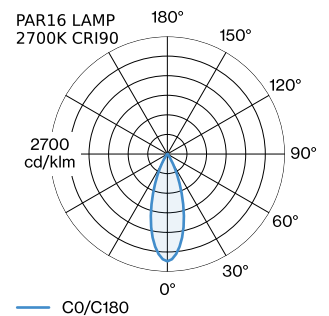

PROJEKT

TYP

NOTIZEN

ANZAHL

DATUM

Oberfläche Mattweiß nasslackiert; matte Oberflächenstruktur;
Lampensockel GU10; Lampentyp PAR16; max. 12W; 100 - 240 V;
Schutzart IP20; Klasse 1; Leuchtmittel nicht inbegriffen;

ALLGEMEIN

Decke
Schiene abgehängt
Mattweiß
IP20
Innen
CIE flux code: 94 98 100 100 99

LED

Lampe PAR16
Buchse GU10
max. per socket 12.0 W
CRI \geq 90

ELEKTRISCH

100 - 240 V
Klasse 1

ABMESSUNGEN

Durchmesser 191 mm
Höhe 150 mm
0.36 kg
Adapter 75 mm
inkl. 1-Phasen Schienenadapter

GEMESSENE LEUCHTMITTEL

PAR16 LAMP 3000K CRI90
545 lm
6.5 W

PAR16 LAMP 2700K CRI90
500 lm
6.5 W

LICHTVERTEILUNG

MONTAGEZUBEHÖR

Verstellbare Eckverbindung

Typ	Farbe	L·B·H (MM)	Artikelnummer
1-Phasen Schiene	Schwarz	81·81·20	90014041
1-Phasen Schiene	Weiß	81·81·20	90014042