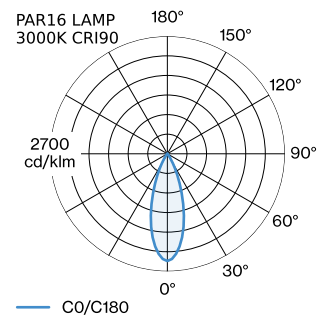

PROJEKT

TYP

NOTIZEN

ANZAHL

DATUM

Oberfläche Mattweiß nasslackiert; matte Oberflächenstruktur;
Lampensockel GU10; Lampentyp PAR16; max. 12W; 100 - 240 V;
Schutzart IP20; Klasse 1; Leuchtmittel nicht inbegriffen;

ALLGEMEIN

Decke
Schiene abgehängt
Mattweiß
IP20
Innen
CIE flux code: 94 98 100 100 99

LED

Lampe PAR16
Buchse GU10
max. per socket 12.0 W
CRI \geq 90

ELEKTRISCH

100 - 240 V
Klasse 1

ABMESSUNGEN

Durchmesser 191 mm
Höhe 150 mm
0.36 kg
Adapter 75 mm
inkl. 1-Phasen Schienenadapter

GEMESSENE LEUCHTMITTEL

PAR16 LAMP 3000K CRI90
545 lm
6.5 W

PAR16 LAMP 2700K CRI90
500 lm
6.5 W

LICHTVERTEILUNG

MONTAGEZUBEHÖR

Verstellbare Eckverbindung

Typ	Farbe	L·B·H (MM)	Artikelnummer
1-Phasen Schiene	Schwarz	81·81·20	90014041
1-Phasen Schiene	Weiß	81·81·20	90014042