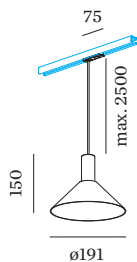

ALLGEMEIN

Decke
Schiene abgehängt
Mattweiß
IP20
Innen
CIE flux code: 94 98 100 100 99

LED

Lampe PAR16
Buchse GU10
max. per socket 12.0 W
CRI \geq 90

ELEKTRISCH

100 - 240 V
Klasse 1

ABMESSUNGEN

Durchmesser 191 mm
Höhe 150 mm
0.36 kg
Adapter 75 mm
inkl. 1-Phasen Schienenadapter

Einspeisung Mitte

Typ	Farbe	L·B·H (MM)	Artikelnummer
1-Phasen Schiene gerade	Weiß	145·30·20	90014036
1-Phasen Schiene gerade	Schwarz	145·30·20	90014037

Montagebügel

Typ	L·B·H (MM)	Artikelnummer
1-Phasen Schiene Einbau	35·59·35	90014100