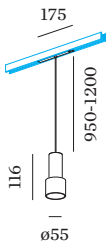

[187165GB5] Die technischen Daten stellen Nennwerte für eine Umgebungstemperatur von 25°C dar. Die Datenwerte für den Lichtstrom unterliegen zunächst einer Toleranz von +/- 10 %, jene für die elektrische Anschlussleistung unterliegen zunächst einer Toleranz von +/- 10 % und jene für die Farbtemperatur unterliegen zunächst einer Toleranz von +/- 150 K. Für Tipp- oder Druckfehler wird keine Haftung übernommen. Es gelten die Allgemeinen Geschäftsbedingungen von Wever & Ducré BV.