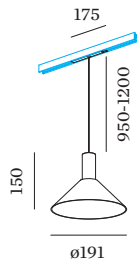

Oberfläche Mattschwarz + Gold nasslackiert; matte Oberflächenstruktur; mit COB (Chip on Board) Technologie für höchste Effizienz; Lichtfarbe 3000 K; Binning initial MacAdam ≤ 2 SDCM; CRI ≥ 90; 48 V; Schutzart IP20; Klasse 3; Lichtquelle durch Wever & Ducré oder Fachleute mit ausdrücklicher Genehmigung austauschbar;