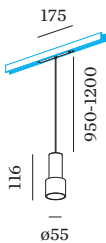

Oberfläche Mattweiß nasslackiert; matte Oberflächenstruktur; mit COB (Chip on Board) Technologie für höchste Effizienz; Lichtfarbe 2700 K; Binning initial MacAdam ≤ 2 SDCM; CRI ≥ 90; 48 V; Schutzart IP20; Klasse 3; Lichtquelle durch Wever & Ducré oder Fachleute mit ausdrücklicher Genehmigung austauschbar;