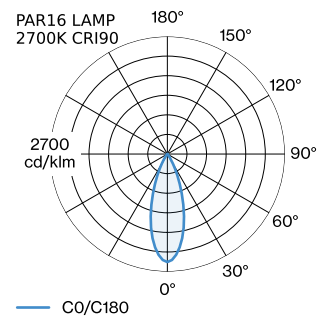

**PROJEKT** \_\_\_\_\_

**TYP** \_\_\_\_\_

**NOTIZEN** \_\_\_\_\_

**ANZAHL** \_\_\_\_\_

**DATUM** \_\_\_\_\_

Oberfläche Gold nasslackiert; matte Oberflächenstruktur;  
Lampensockel GU10; Lampentyp PAR16; max. 12W; 100 - 240 V;  
Schutzart IP20; Klasse 1; Leuchtmittel nicht inbegriffen;

**ELEKTRISCH**

inkl. 1-Phasen Global \_\_\_\_\_  
Schienenadapter \_\_\_\_\_  
100 - 240 V \_\_\_\_\_  
Klasse 1 \_\_\_\_\_

**ABMESSUNGEN**

Durchmesser 250 mm \_\_\_\_\_  
Höhe 119 mm \_\_\_\_\_  
0.49 kg \_\_\_\_\_  
Adapter 75 mm \_\_\_\_\_  
inkl. 1-Phasen Schienenadapter \_\_\_\_\_

**GEMESSENE LEUCHTMITTEL**

PAR16 LAMP 3000K CRI90 \_\_\_\_\_  
480 lm \_\_\_\_\_  
6.5 W \_\_\_\_\_

PAR16 LAMP 2700K CRI90 \_\_\_\_\_  
460 lm \_\_\_\_\_  
6.5 W \_\_\_\_\_

**LICHTVERTEILUNG**