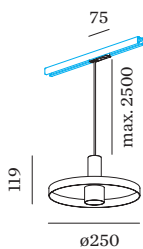

Oberfläche Gold nasslackiert; matte Oberflächenstruktur;
Lampensockel GU10; Lampentyp PAR16; max. 12W; 100 - 240 V;
Schutzart IP20; Klasse 1; Leuchtmittel nicht inbegriffen;