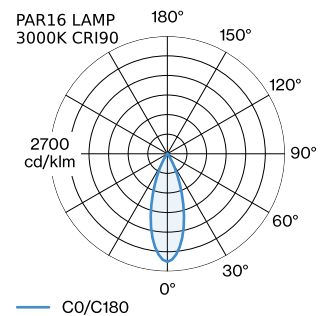

**PROJEKT** \_\_\_\_\_

**TYP** \_\_\_\_\_

**NOTIZEN** \_\_\_\_\_

**ANZAHL** \_\_\_\_\_

**DATUM** \_\_\_\_\_

Oberfläche Gold nasslackiert; matte Oberflächenstruktur;  
Lampensockel GU10; Lampentyp PAR16; max. 12W; 100 - 240 V;  
Schutzart IP20; Klasse 1; Leuchtmittel nicht inbegriffen;

**ELEKTRISCH**

inkl. 1-Phasen Global \_\_\_\_\_  
Schienenadapter \_\_\_\_\_  
100 - 240 V \_\_\_\_\_  
Klasse 1 \_\_\_\_\_

**ABMESSUNGEN**

Durchmesser 250 mm \_\_\_\_\_  
Höhe 119 mm \_\_\_\_\_  
0.49 kg \_\_\_\_\_  
Adapter 75 mm \_\_\_\_\_  
inkl. 1-Phasen Schienenadapter \_\_\_\_\_

**GEMESSENE LEUCHTMITTEL**

PAR16 LAMP 3000K CRI90 \_\_\_\_\_  
480 lm \_\_\_\_\_  
6.5 W \_\_\_\_\_

PAR16 LAMP 2700K CRI90 \_\_\_\_\_  
460 lm \_\_\_\_\_  
6.5 W \_\_\_\_\_

**LICHTVERTEILUNG**