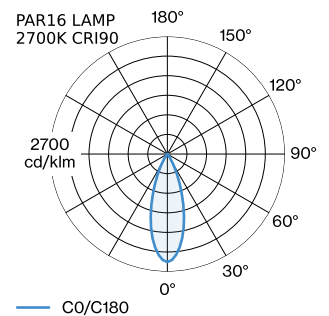

PROJEKT
TYP
NOTIZEN
ANZAHL
DATUM

Oberfläche Mattschwarz + Gold nasslackiert; matte Oberflächenstruktur; Lampensockel GU10; Lampentyp PAR16; max. 12W; 100 - 240 V; Schutzart IP20; Klasse 1; Leuchtmittel nicht inbegriffen;

ALLGEMEIN

Decke
Schiene abgehängt
Mattschwarz + Gold
IP20
Innen
CIE flux code: 94 98 100 100 100

LED

Lampe PAR16
Buchse GU10
max. per socket 12.0 W
CRI ≥ 90

ELEKTRISCH

inkl. 1-Phasen Global Schienenadapter
100 - 240 V
Klasse 1

ABMESSUNGEN

Durchmesser 151 mm
Höhe 125 mm
0.32 kg
Adapter 75 mm
inkl. 1-Phasen Schienenadapter

GEMESSENE LEUCHTMITTEL

PAR16 LAMP 2700K CRI90
460 lm
6.5 W
PAR16 LAMP 3000K CRI90
480 lm
6.5 W

LICHTVERTEILUNG