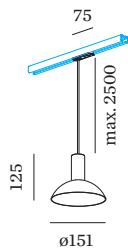

Oberfläche Mattschwarz + Gold nasslackiert; matte Oberflächenstruktur; Lampensockel GU10; Lampentyp PAR16; max. 12W; 100 - 240 V; Schutzart IP20; Klasse 1; Leuchtmittel nicht inbegriffen;