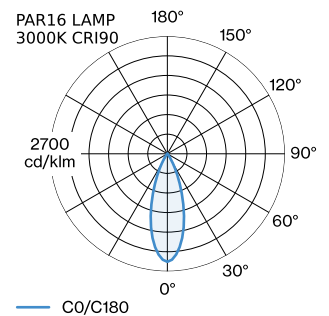

PROJEKT
TYP
NOTIZEN
ANZAHL
DATUM

Oberfläche Mattschwarz + Gold nasslackiert; matte Oberflächenstruktur; Lampensockel GU10; Lampentyp PAR16; max. 12W; 100 - 240 V; Schutzart IP20; Klasse 1; Leuchtmittel nicht inbegriffen;

ALLGEMEIN

Decke
Schiene abgehängt
Mattschwarz + Gold
IP20
Innen
CIE flux code: 94 98 100 100 100

LED

Lampe PAR16
Buchse GU10
max. per socket 12.0 W
CRI ≥ 90

ELEKTRISCH

inkl. 1-Phasen Global Schienenadapter
100 - 240 V
Klasse 1

ABMESSUNGEN

Durchmesser 151 mm
Höhe 125 mm
0.32 kg
Adapter 75 mm
inkl. 1-Phasen Schienenadapter

GEMESSENE LEUCHTMITTEL

PAR16 LAMP 2700K CRI90
460 lm
6.5 W
PAR16 LAMP 3000K CRI90
480 lm
6.5 W

LICHTVERTEILUNG