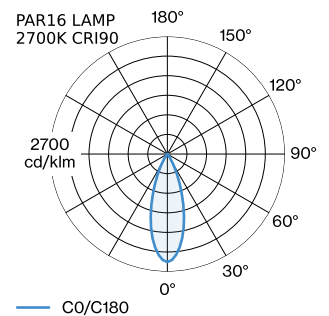

PROJEKT
TYP
NOTIZEN
ANZAHL
DATUM

Oberfläche Gold + Mattschwarz nasslackiert; matte Oberflächenstruktur; Lampensockel GU10; Lampentyp PAR16; max. 12W; 100 - 240 V; Schutzart IP20; Klasse 1; Leuchtmittel nicht inbegriffen;

ALLGEMEIN

Decke
Schiene abgehängt
Gold + Mattschwarz
IP20
Innen
CIE flux code: 94 98 100 100 100

LED

Lampe PAR16
Buchse GU10
max. per socket 12.0 W
CRI ≥ 90

ELEKTRISCH

inkl. 1-Phasen Global Schienenadapter
100 - 240 V
Klasse 1

ABMESSUNGEN

Durchmesser 151 mm
Höhe 125 mm
0.32 kg
Adapter 75 mm
inkl. 1-Phasen Schienenadapter

GEMESSENE LEUCHTMITTEL

PAR16 LAMP 3000K CRI90
480 lm
6.5 W
PAR16 LAMP 2700K CRI90
460 lm
6.5 W

LICHTVERTEILUNG