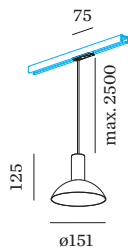

Oberfläche Gold + Mattschwarz nasslackiert; matte Oberflächenstruktur; Lampensockel GU10; Lampentyp PAR16; max. 12W; 100 - 240 V; Schutzart IP20; Klasse 1; Leuchtmittel nicht inbegriffen;