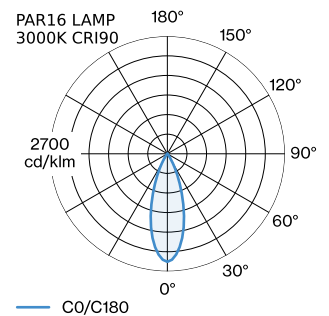

PROJEKT
TYP
NOTIZEN
ANZAHL
DATUM

Oberfläche Gold + Mattschwarz nasslackiert; matte Oberflächenstruktur; Lampensockel GU10; Lampentyp PAR16; max. 12W; 100 - 240 V; Schutzart IP20; Klasse 1; Leuchtmittel nicht inbegriffen;

ALLGEMEIN

Decke
Schiene abgehängt
Gold + Mattschwarz
IP20
Innen
CIE flux code: 94 98 100 100 100

LED

Lampe PAR16
Buchse GU10
max. per socket 12.0 W
CRI ≥ 90

ELEKTRISCH

inkl. 1-Phasen Global Schienenadapter
100 - 240 V
Klasse 1

ABMESSUNGEN

Durchmesser 151 mm
Höhe 125 mm
0.32 kg
Adapter 75 mm
inkl. 1-Phasen Schienenadapter

GEMESSENE LEUCHTMITTEL

PAR16 LAMP 3000K CRI90
480 lm
6.5 W
PAR16 LAMP 2700K CRI90
460 lm
6.5 W

LICHTVERTEILUNG