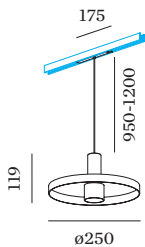

[187265BB3] Die technischen Daten stellen Nennwerte für eine Umgebungstemperatur von 25°C dar. Die Datenwerte für den Lichtstrom unterliegen zunächst einer Toleranz von +/- 10 %, jene für die elektrische Anschlussleistung unterliegen zunächst einer Toleranz von +/- 10 % und jene für die Farbtemperatur unterliegen zunächst einer Toleranz von +/- 150 K. Für Tipp- oder Druckfehler wird keine Haftung übernommen. Es gelten die Allgemeinen Geschäftsbedingungen von Wever & Ducré BV.