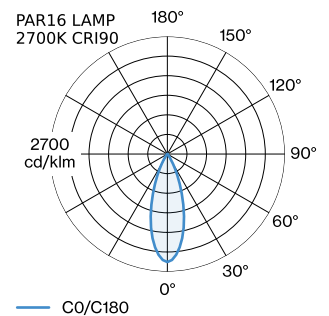

PROJEKT

TYP

NOTIZEN

ANZAHL

DATUM

Oberfläche Gold nasslackiert; matte Oberflächenstruktur;
Lampensockel GU10; Lampentyp PAR16; max. 12W; 100 - 240 V;
Schutzart IP20; Klasse 1; Leuchtmittel nicht inbegriffen;

ALLGEMEIN

Decke
Schiene abgehängt
Gold
IP20
Innen
CIE flux code: 94 98 100 100 100

LED

Lampe PAR16
Buchse GU10
max. per socket 12.0 W
CRI \geq 90

ELEKTRISCH

inkl. 1-Phasen Global
Schienenadapter
100 - 240 V
Klasse 1

ABMESSUNGEN

Durchmesser 151 mm
Höhe 125 mm
0.32 kg
Adapter 75 mm
inkl. 1-Phasen Schienenadapter

GEMESSENE LEUCHTMITTEL

PAR16 LAMP 2700K CRI90
460 lm
6.5 W

PAR16 LAMP 3000K CRI90
480 lm
6.5 W

LICHTVERTEILUNG