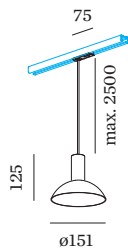

Oberfläche Gold nasslackiert; matte Oberflächenstruktur;
Lampensockel GU10; Lampentyp PAR16; max. 12W; 100 - 240 V;
Schutzart IP20; Klasse 1; Leuchtmittel nicht inbegriffen;