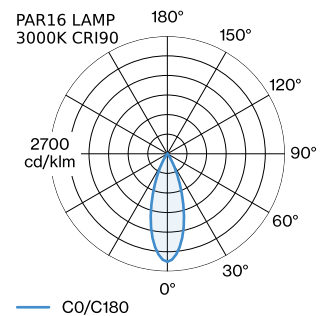

PROJEKT

TYP

NOTIZEN

ANZAHL

DATUM

Oberfläche Gold nasslackiert; matte Oberflächenstruktur;
Lampensockel GU10; Lampentyp PAR16; max. 12W; 100 - 240 V;
Schutzart IP20; Klasse 1; Leuchtmittel nicht inbegriffen;

ABMESSUNGEN

Durchmesser 151 mm
Höhe 125 mm
0.32 kg
Adapter 75 mm
inkl. 1-Phasen Schienenadapter

GEMESSENE LEUCHTMITTEL

PAR16 LAMP 2700K CRI90
460 lm
6.5 W

PAR16 LAMP 3000K CRI90
480 lm
6.5 W

LICHTVERTEILUNG