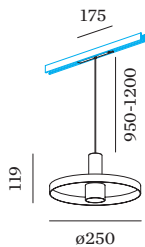

^a Es kann aus produktionstechnischen Gründen zu Farbabweichungen kommen.