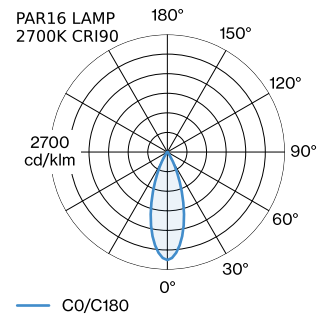

PROJEKT

TYP

NOTIZEN

ANZAHL

DATUM

Oberfläche Mattweiß + Gold nasslackiert; matte Oberflächenstruktur;
Lampensockel GU10; Lampentyp PAR16; max. 12W; 100 - 240 V;
Schutzart IP20; Klasse 1; Leuchtmittel nicht inbegriffen;

ABMESSUNGEN

Durchmesser 151 mm
Höhe 125 mm
0.32 kg
Adapter 75 mm
inkl. 1-Phasen Schienenadapter

GEMESSENE LEUCHTMITTEL

PAR16 LAMP 3000K CRI90
550 lm
6.5 W

PAR16 LAMP 2700K CRI90
505 lm
6.5 W

LICHTVERTEILUNG