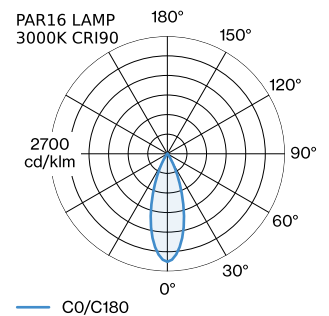

PROJEKT

TYP

NOTIZEN

ANZAHL

DATUM

Oberfläche Mattweiß + Gold nasslackiert; matte Oberflächenstruktur;
Lampensockel GU10; Lampentyp PAR16; max. 12W; 100 - 240 V;
Schutzart IP20; Klasse 1; Leuchtmittel nicht inbegriffen;

ABMESSUNGEN

Durchmesser 151 mm
Höhe 125 mm
0.32 kg
Adapter 75 mm
inkl. 1-Phasen Schienenadapter

GEMESSENE LEUCHTMITTEL

PAR16 LAMP 3000K CRI90
550 lm
6.5 W

PAR16 LAMP 2700K CRI90
505 lm
6.5 W

LICHTVERTEILUNG