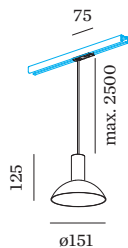

Oberfläche Mattweiß + Gold nasslackiert; matte Oberflächenstruktur;
Lampensockel GU10; Lampentyp PAR16; max. 12W; 100 - 240 V;
Schutzart IP20; Klasse 1; Leuchtmittel nicht inbegriffen;