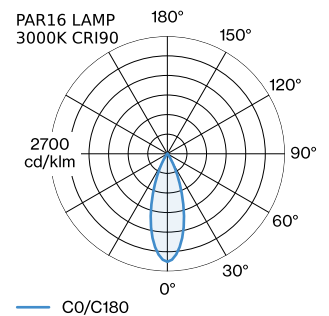

DATUM

---

Oberfläche Mattweiß nasslackiert; matte Oberflächenstruktur;  
Lampensockel GU10; Lampentyp PAR16; max. 12W; 100 - 240 V;  
Schutzart IP20; Klasse 1; Leuchtmittel nicht inbegriffen;

**ALLGEMEIN**

**ABMESSUNGEN**

Durchmesser 151 mm  
Höhe 125 mm  
0.32 kg  
Adapter 75 mm  
inkl. 1-Phasen Schienenadapter

**GEMESSENE LEUCHTMITTEL**

PAR16 LAMP 2700K CRI90  
505 lm  
6.5 W

PAR16 LAMP 3000K CRI90  
550 lm  
6.5 W

**LICHTVERTEILUNG**