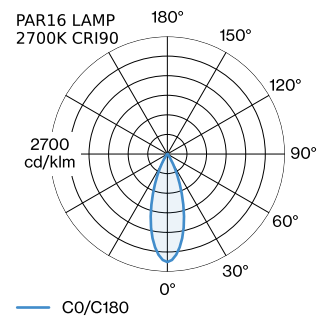

DATUM

---

Oberfläche Mattweiß nasslackiert; matte Oberflächenstruktur;  
Lampensockel GU10; Lampentyp PAR16; max. 12W; 100 - 240 V;  
Schutzart IP20; Klasse 1; Leuchtmittel nicht inbegriffen;

**ALLGEMEIN**

**ABMESSUNGEN**

Durchmesser 151 mm  
Höhe 125 mm  
0.32 kg  
Adapter 75 mm  
inkl. 1-Phasen Schienenadapter

**GEMESSENE LEUCHTMITTEL**

PAR16 LAMP 2700K CRI90  
505 lm  
6.5 W

PAR16 LAMP 3000K CRI90  
550 lm  
6.5 W

**LICHTVERTEILUNG**