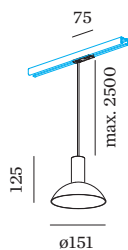

Oberfläche Mattweiß nasslackiert; matte Oberflächenstruktur;
Lampensockel GU10; Lampentyp PAR16; max. 12W; 100 - 240 V;
Schutzart IP20; Klasse 1; Leuchtmittel nicht inbegriffen;