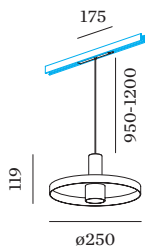

Oberfläche Gold + Mattschwarz nasslackiert; matte Oberflächenstruktur; mit COB (Chip on Board) Technologie für höchste Effizienz; Lichtfarbe 3000 K; Binning initial MacAdam ≤ 2 SDCM; CRI ≥ 90; 48 V; Schutzart IP20; Klasse 3; Lichtquelle durch Wever & Ducré oder Fachleute mit ausdrücklicher Genehmigung austauschbar;