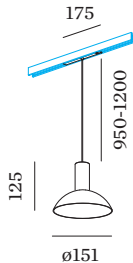

ALLGEMEIN

Decke
Schiene abgehängt
Mattschwarz + Gold
IP20
Innen
500 lm
CIE flux code: 95 97 99 100
100

LED

3000 K
CRI ≥ 90
L70 / 55000h
initial MacAdam ≤ 2 SDCM

OPTISCH

Standard
Ausstrahlwinkel 32°

ELEKTRISCH

DALI-2
48 V
Einsatz 7.0 W
Klasse 3

ABMESSUNGEN

Durchmesser 151 mm
Höhe 125 mm
0.34 kg
cable length incl. 0.95-1.2 m
suspension mm
Adapter 175 mm
inkl. STREX 48 V
Schienenadapter