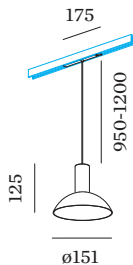

[187765GB5] Die technischen Daten stellen Nennwerte für eine Umgebungstemperatur von 25°C dar. Die Datenwerte für den Lichtstrom unterliegen zunächst einer Toleranz von +/- 10 %, jene für die elektrische Anschlussleistung unterliegen zunächst einer Toleranz von +/- 10 % und jene für die Farbtemperatur unterliegen zunächst einer Toleranz von +/- 150 K. Für Tipp- oder Druckfehler wird keine Haftung übernommen. Es gelten die Allgemeinen Geschäftsbedingungen von Wever & Ducré BV.