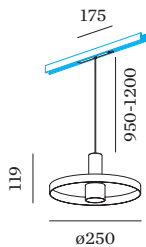

Oberfläche Mattweiß nasslackiert; matte Oberflächenstruktur; mit COB (Chip on Board) Technologie für höchste Effizienz; Lichtfarbe 2700 K; Binning initial MacAdam ≤ 2 SDCM; CRI ≥ 90; 48 V; Schutzart IP20; Klasse 3; Lichtquelle durch Wever & Ducré oder Fachleute mit ausdrücklicher Genehmigung austauschbar;