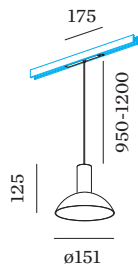

ALLGEMEIN

Decke
Schiene abgehängt
Mattweiß + Gold
IP20
Innen
470 lm
CIE flux code: 95 97 99 100
100

LED

2700 K
CRI ≥ 90
L70 / 55000h
initial MacAdam ≤ 2 SDCM

OPTISCH

Standard
Ausstrahlwinkel 32°

ELEKTRISCH

DALI-2
48 V
Einsatz 7.0 W
Klasse 3

ABMESSUNGEN

Durchmesser 151 mm
Höhe 125 mm
0.34 kg
cable length incl. 0.95-1.2 m
suspension mm
Adapter 175 mm
inkl. STREX 48 V
Schienenadapter