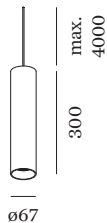

 Ausstrahlwinkel 36°

ELEKTRISCH

Phasenschnitt dim

 220 - 240 V

 System 5.5 W

 Klasse 1

ABMESSUNGEN

Durchmesser 67 mm

 Hohle 300 mm

 0.76 kg

 cable length incl. 4.0 m

 suspension mm

[‘226864L5’] Die technischen Daten stellen Nennwerte fur eine Umgebungstemperatur von 25°C dar. Die Datenwerte fur den Lichtstrom unterliegen zunachst einer Toleranz von +/- 10 %, jene fur die elektrische Anschlussleistung unterliegen zunachst einer Toleranz von +/- 10 % und jene fur die Farbtemperatur unterliegen zunachst einer Toleranz von +/- 150 K. Fur Tipp- oder Druckfehler wird keine Haftung ubernommen. Es gelten die Allgemeinen Geschaftsbedingungen von Wever & Ducre BV.