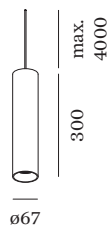

ELEKTRISCH

Phasenschnitt dim
 220 - 240 V
 System 5.7 W
 Klasse 1

ABMESSUNGEN

Durchmesser 67 mm
 Höhe 300 mm
 0.76 kg
 cable length incl. 4.0 m
 suspension mm

^a Es kann aus produktionstechnischen Gründen zu Farbabweichungen kommen.