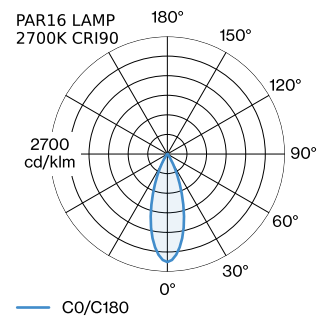

PROJEKT

TYP

NOTIZEN

ANZAHL

DATUM

Pendelleuchte aus Aluminium; Oberfläche Mattweiß nasslackiert; matte Oberflächenstruktur; inklusive Seilabhängung einstellbar max. 4000mm in Reinweiß; Lampensockel GU10; Lampentyp PAR16; max. 12W; 100 - 240 V; Schutzart IP20; Klasse 1; Baldachin nicht inkludiert;

ALLGEMEIN

Decke
 Abgehängt
 Mattweiß
 IP20
 Innen
 CIE flux code: 94 98 100 100 100

GEMESSENE LEUCHTMITTEL

PAR16 LAMP 2700K CRI90
 505 lm
 6.5 W

PAR16 LAMP 3000K CRI90
 550 lm
 6.5 W

LED

Lampe PAR16
 Buchse GU10
 max. per socket 12.0 W
 CRI \geq 90

ELEKTRISCH

100 - 240 V
 Klasse 1

ABMESSUNGEN

Durchmesser 250 mm
 Höhe 125 mm
 0.41 kg

LICHTVERTEILUNG

MONTAGEZUBEHÖR
Wand-Decken-Kabelhalterung

Farbe	Ø-H (MM)	Artikelnummer
Weiß	16-30	90019197
Schwarz	16-30	90019198