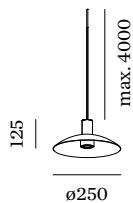

Pendelleuchte aus Aluminium; Oberfläche Mattweiß nasslackiert; matte Oberflächenstruktur; inklusive Seilabhängung einstellbar max. 4000mm in Reinweiß; Lampensockel GU10; Lampentyp PAR16; max. 12W; 100 - 240 V; Schutzart IP20; Klasse 1; Baldachin nicht inkludiert;