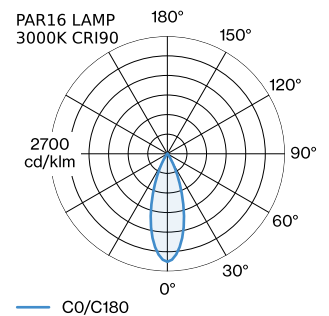

PROJEKT

TYP

NOTIZEN

ANZAHL

DATUM

Pendelleuchte aus Aluminium; Oberfläche Mattweiß nasslackiert; matte Oberflächenstruktur; inklusive Seilabhängung einstellbar max. 4000mm in Reinweiß; Lampensockel GU10; Lampentyp PAR16; max. 12W; 100 - 240 V; Schutzart IP20; Klasse 1; Baldachin nicht inkludiert;

ALLGEMEIN

Decke
 Abgehängt
 Mattweiß
 IP20
 Innen
 CIE flux code: 94 98 100 100 100

GEMESSENE LEUCHTMITTEL

PAR16 LAMP 2700K CRI90
 505 lm
 6.5 W

PAR16 LAMP 3000K CRI90
 550 lm
 6.5 W

LED

Lampe PAR16
 Buchse GU10
 max. per socket 12.0 W
 CRI \geq 90

ELEKTRISCH

100 - 240 V
 Klasse 1

ABMESSUNGEN

Durchmesser 250 mm
 Höhe 125 mm
 0.41 kg

LICHTVERTEILUNG

MONTAGEZUBEHÖR
Wand-Decken-Kabelhalterung

Farbe	Ø-H (MM)	Artikelnummer
Weiß	16-30	90019197
Schwarz	16-30	90019198