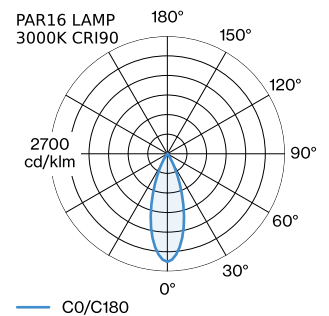

Lampe PAR16
 Buchse GU10
 max. per socket 12.0 W
 CRI ≥ 90

ELEKTRISCH

100 - 240 V
 Klasse 1

ABMESSUNGEN

Durchmesser 55 mm
 Hohle 116 mm
 0.95 kg

LICHTVERTEILUNG

^a Es kann aus produktionstechnischen Grunden zu Farbabweichungen kommen.