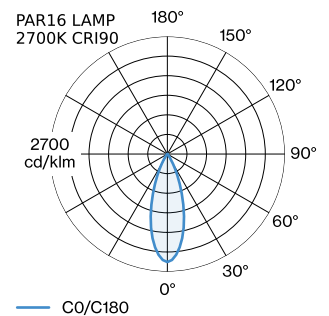

Lampe PAR16
 Buchse GU10
 max. per socket 12.0 W
 CRI ≥ 90

ELEKTRISCH

100 - 240 V
 Klasse 1

ABMESSUNGEN

Durchmesser 55 mm
 Hohle 116 mm
 0.95 kg

LICHTVERTEILUNG

^a Es kann aus produktionstechnischen Grunden zu Farbabweichungen kommen.