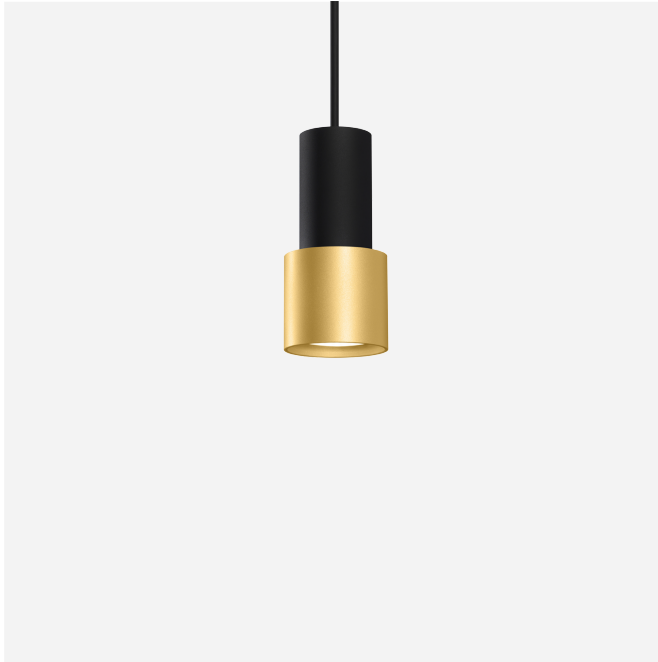

PROJEKT

TYP

NOTIZEN

ANZAHL

DATUM

Pendelleuchte aus Aluminium; Oberfläche Mattschwarz + Gold
nasslackiert; matte Oberflächenstruktur; inklusive Seilabhangung
einstellbar max. 4000mm in Signal Schwarz; Lampensockel GU10;
Lampentyp PAR16; max. 12W; 100 - 240 V; Schutzart IP20; Klasse 1;
Baldachin nicht inkludiert;

ALLGEMEIN

Decke

Abgehangt

Mattschwarz + Gold

IP20

Innen

CIE flux code: 94 98 100 100

100