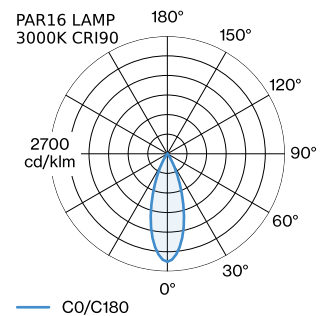

LICHTVERTEILUNG