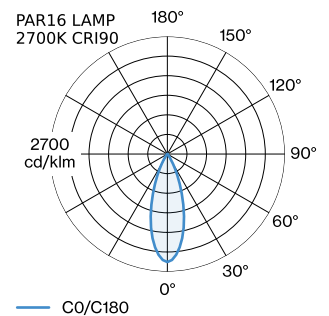

LICHTVERTEILUNG