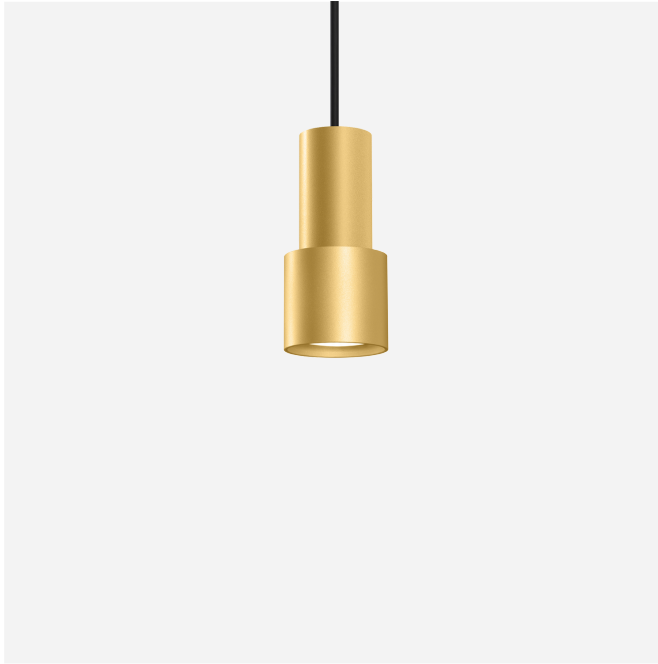

PROJEKT

TYP

NOTIZEN

ANZAHL

DATUM

Pendelleuchte aus Aluminium; Oberfläche Gold nasslackiert; matte Oberflächenstruktur; inklusive Seilabhängung einstellbar max. 4000mm in Signal Schwarz; Lampensockel GU10; Lampentyp PAR16; max. 12W; 100 - 240 V; Schutzart IP20; Klasse 1; Baldachin nicht inkludiert;

ALLGEMEIN

Decke
 Abgehängt
 Gold
 IP20
 Innen
 CIE flux code: 94 98 100 100 100

GEMESSENE LEUCHTMITTEL

PAR16 LAMP 2700K CRI90
 460 lm
 6.5 W

PAR16 LAMP 3000K CRI90
 480 lm
 6.5 W

LED

Lampe PAR16
 Buchse GU10
 max. per socket 12.0 W
 CRI ≥ 90

ELEKTRISCH

100 - 240 V
 Klasse 1

ABMESSUNGEN

Durchmesser 55 mm
 Höhe 116 mm
 0.95 kg

LICHTVERTEILUNG

MONTAGEZUBEHÖR
Wand-Decken-Kabelhalterung

Farbe	Ø-H (MM)	Artikelnummer
Weiß	16-30	90019197
Schwarz	16-30	90019198

unsichtbare Montageplatte

Farbe	L-B (MM)	Artikelnummer
Schwarz	140-66	90015195
Weiß	140-66	90015196

Mehrfachabhängung linear

Typ	Farbe	L-B-H (MM)	Artikelnummer
bis zu max. 2 Leuchten	Weiß	600-30-45	90052007
bis zu max. 2 Leuchten	Schwarz	600-30-45	90052008
bis zu max. 3 Leuchten	Weiß	900-30-45	90052009
bis zu max. 3 Leuchten	Schwarz	900-30-45	90052010
bis zu max. 4 Leuchten	Weiß	1200-30-45	90052011
bis zu max. 4 Leuchten	Schwarz	1200-30-45	90052012
bis zu max. 5 Leuchten	Weiß	1500-30-45	90052013
bis zu max. 5 Leuchten	Schwarz	1500-30-45	90052014