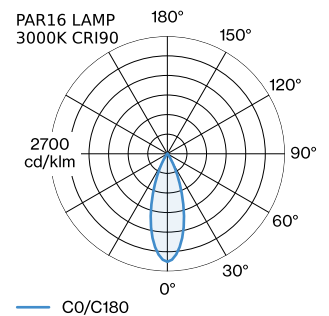

PROJEKT

TYP

NOTIZEN

ANZAHL

DATUM

Pendelleuchte aus Aluminium; Oberfläche Gold nasslackiert; matte Oberflächenstruktur; inklusive Seilabhängung einstellbar max. 4000mm in Signal Schwarz; Lampensockel GU10; Lampentyp PAR16; max. 12W; 100 - 240 V; Schutzart IP20; Klasse 1; Baldachin nicht inkludiert;

ALLGEMEIN

Decke
 Abgehängt
 Gold
 IP20
 Innen
 CIE flux code: 94 98 100 100 100

GEMESSENE LEUCHTMITTEL

PAR16 LAMP 2700K CRI90
 460 lm
 6.5 W

PAR16 LAMP 3000K CRI90
 480 lm
 6.5 W

LED

Lampe PAR16
 Buchse GU10
 max. per socket 12.0 W
 CRI ≥ 90

ELEKTRISCH

100 - 240 V
 Klasse 1

ABMESSUNGEN

Durchmesser 55 mm
 Höhe 116 mm
 0.95 kg

LICHTVERTEILUNG

MONTAGEZUBEHÖR
Wand-Decken-Kabelhalterung

Farbe	Ø-H (MM)	Artikelnummer
Weiß	16-30	90019197
Schwarz	16-30	90019198

Wandhalterung

Typ	Farbe	Ø-H (MM)	Artikelnummer
für 1 Leuchte	Weiß	82-32	90019195
für 1 Leuchte	Schwarz	82-32	90019196

ELEKTRISCHES ZUBEHÖR

[287120GG0] Die technischen Daten stellen Nennwerte für eine Umgebungstemperatur von 25°C dar. Die Datenwerte für den Lichtstrom unterliegen zunächst einer Toleranz von +/- 10 %, jene für die elektrische Anschlussleistung unterliegen zunächst einer Toleranz von +/- 10 % und jene für die Farbtemperatur unterliegen zunächst einer Toleranz von +/- 150 K. Für Tipp- oder Druckfehler wird keine Haftung übernommen. Es gelten die Allgemeinen Geschäftsbedingungen von Wever & Ducre BV.