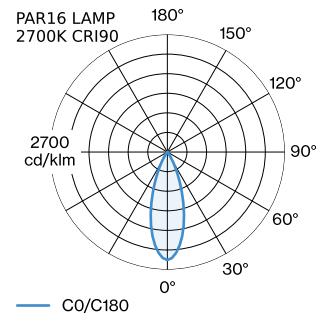

PROJEKT

TYP

NOTIZEN

ANZAHL

DATUM

Pendelleuchte aus Aluminium; Oberfläche Gold nasslackiert; matte Oberflächenstruktur; inklusive Seilabhängung einstellbar max. 4000mm in Signal Schwarz; Lampensockel GU10; Lampentyp PAR16; max. 12W; 100 - 240 V; Schutzart IP20; Klasse 1; Baldachin nicht inkludiert;

ALLGEMEIN

Decke
 Abgehängt
 Gold
 IP20
 Innen
 CIE flux code: 94 98 100 100 100

GEMESSENE LEUCHTMITTEL

PAR16 LAMP 2700K CRI90
 460 lm
 6.5 W

PAR16 LAMP 3000K CRI90
 480 lm
 6.5 W

LED

Lampe PAR16
 Buchse GU10
 max. per socket 12.0 W
 CRI ≥ 90

ELEKTRISCH

100 - 240 V
 Klasse 1

ABMESSUNGEN

Durchmesser 55 mm
 Höhe 116 mm
 0.95 kg

LICHTVERTEILUNG

MONTAGEZUBEHÖR
Wand-Decken-Kabelhalterung

Farbe	Ø-H (MM)	Artikelnummer
Weiß	16-30	90019197
Schwarz	16-30	90019198