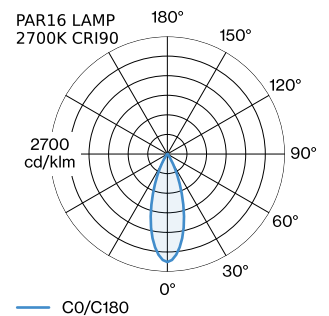

PROJEKT

TYP

NOTIZEN

ANZAHL

DATUM

Pendelleuchte aus Aluminium; Oberfläche Mattweiß + Gold
nasslackiert; matte Oberflächenstruktur; inklusive Seilabhangung
einstellbar max. 4000mm in Reinwei; Lampensockel GU10;
Lampentyp PAR16; max. 12W; 100 - 240 V; Schutzart IP20; Klasse 1;
Baldachin nicht inkludiert;

ALLGEMEIN

Decke
Abgehangt
Mattwei + Gold
IP20
Innen
CIE flux code: 94 98 100 100
100

LED

Lampe PAR16
Buchse GU10
max. per socket 12.0 W
CRI \geq 90

ELEKTRISCH

100 - 240 V
Klasse 1

ABMESSUNGEN

Durchmesser 55 mm
Hohle 116 mm
0.95 kg

GEMESSENE LEUCHTMITTEL

PAR16 LAMP 3000K CRI90
550 lm
6.5 W

PAR16 LAMP 2700K CRI90
505 lm
6.5 W

LICHTVERTEILUNG

MONTAGEZUBEHÖR
Wand-Decken-Kabelhalterung

Farbe	Ø-H (MM)	Artikelnummer
Weiß	16-30	90019197
Schwarz	16-30	90019198