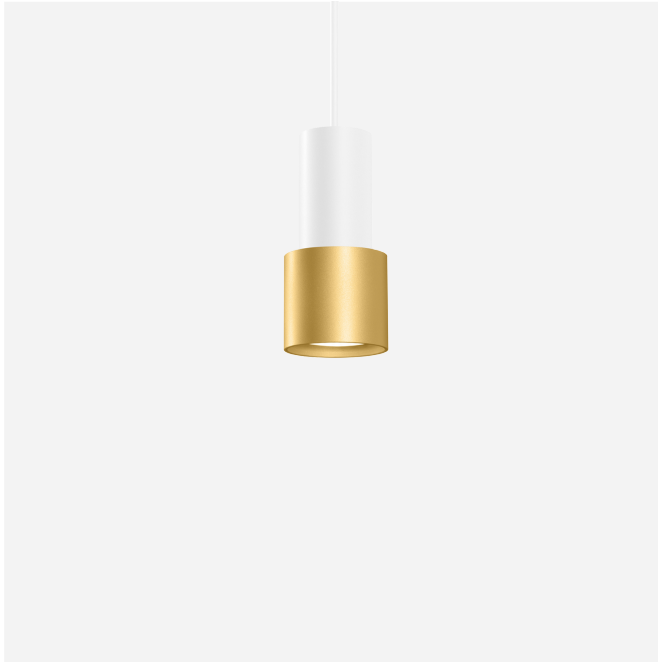

PROJEKT

TYP

NOTIZEN

ANZAHL

DATUM

Pendelleuchte aus Aluminium; Oberfläche Mattweiß + Gold
nasslackiert; matte Oberflächenstruktur; inklusive Seilabhangung
einstellbar max. 4000mm in Reinwei; Lampensockel GU10;
Lampentyp PAR16; max. 12W; 100 - 240 V; Schutzart IP20; Klasse 1;
Baldachin nicht inkludiert;

ALLGEMEIN

Decke
Abgehangt
Mattwei + Gold
IP20
Innen
CIE flux code: 94 98 100 100
100

LED

Lampe PAR16
Buchse GU10
max. per socket 12.0 W
CRI \geq 90

ELEKTRISCH

100 - 240 V
Klasse 1

ABMESSUNGEN

Durchmesser 55 mm
Hohle 116 mm
0.95 kg

GEMESSENE LEUCHTMITTEL

PAR16 LAMP 3000K CRI90
550 lm
6.5 W

PAR16 LAMP 2700K CRI90
505 lm
6.5 W

LICHTVERTEILUNG

MONTAGEZUBEHÖR
Wand-Decken-Kabelhalterung

Farbe	Ø-H (MM)	Artikelnummer
Weiß	16-30	90019197
Schwarz	16-30	90019198