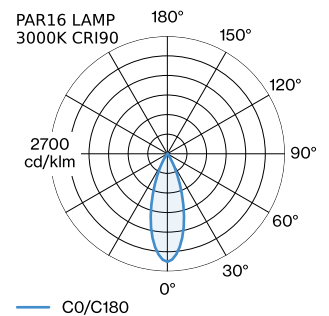

PROJEKT

TYP

NOTIZEN

ANZAHL

DATUM

Pendelleuchte aus Aluminium; Oberfläche Mattweiß + Gold
nasslackiert; matte Oberflächenstruktur; inklusive Seilabhangung
einstellbar max. 4000mm in Reinwei; Lampensockel GU10;
Lampentyp PAR16; max. 12W; 100 - 240 V; Schutzart IP20; Klasse 1;
Baldachin nicht inkludiert;

ALLGEMEIN

Decke
Abgehangt
Mattwei + Gold
IP20
Innen
CIE flux code: 94 98 100 100
100

LED

Lampe PAR16
Buchse GU10
max. per socket 12.0 W
CRI \geq 90

ELEKTRISCH

100 - 240 V
Klasse 1

ABMESSUNGEN

Durchmesser 55 mm
Hohle 116 mm
0.95 kg

GEMESSENE LEUCHTMITTEL

PAR16 LAMP 3000K CRI90
550 lm
6.5 W

PAR16 LAMP 2700K CRI90
505 lm
6.5 W

LICHTVERTEILUNG

MONTAGEZUBEHÖR
Wand-Decken-Kabelhalterung

Farbe	Ø-H (MM)	Artikelnummer
Weiß	16-30	90019197
Schwarz	16-30	90019198