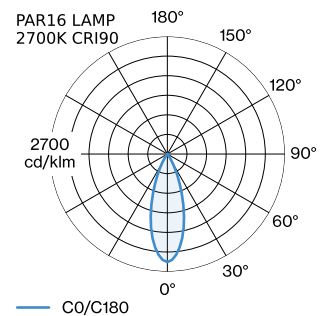

DATUM

---

Pendelleuchte aus Aluminium; Oberfläche Mattweiß nasslackiert; matte Oberflächenstruktur; inklusive Seilabhängung einstellbar max. 4000mm in Reinweiß; Lampensockel GU10; Lampentyp PAR16; max. 12W; 100 - 240 V; Schutzart IP20; Klasse 1; Baldachin nicht inkludiert;

**LED**

Lampe PAR16  
 Buchse GU10  
 max. per socket 12.0 W  
 CRI ≥ 90

**ELEKTRISCH**

100 - 240 V  
 Klasse 1

**ABMESSUNGEN**

Durchmesser 55 mm  
 Höhe 116 mm  
 0.95 kg

**LICHTVERTEILUNG**

**MONTAGEZUBEHÖR**
**Wand-Decken-Kabelhalterung**