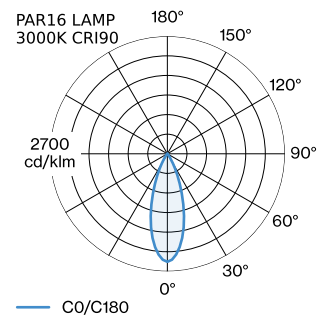

DATUM

---

Pendelleuchte aus Aluminium; Oberfläche Mattweiß nasslackiert; matte Oberflächenstruktur; inklusive Seilabhängung einstellbar max. 4000mm in Reinweiß; Lampensockel GU10; Lampentyp PAR16; max. 12W; 100 - 240 V; Schutzart IP20; Klasse 1; Baldachin nicht inkludiert;

**LED**

Lampe PAR16  
 Buchse GU10  
 max. per socket 12.0 W  
 CRI ≥ 90

**ELEKTRISCH**

100 - 240 V  
 Klasse 1

**ABMESSUNGEN**

Durchmesser 55 mm  
 Höhe 116 mm  
 0.95 kg

**LICHTVERTEILUNG**

**MONTAGEZUBEHÖR**
**Wand-Decken-Kabelhalterung**