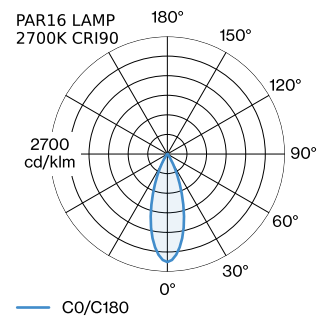

DATUM

---

Pendelleuchte aus Aluminium; Oberfläche Mattschwarz nasslackiert; matte Oberflächenstruktur; RAL 9005; inklusive Seilabhangung einstellbar max. 4000mm in Signal Schwarz; Lampensockel GU10; Lampentyp PAR16; max. 12W; 100 - 240 V; Schutzart IP20; Klasse 1; Baldachin nicht inkludiert;

**LED**

Lampe PAR16  
 Buchse GU10  
 max. per socket 12.0 W  
 CRI ≥ 90

**ELEKTRISCH**

100 - 240 V  
 Klasse 1

**ABMESSUNGEN**

Durchmesser 250 mm  
 Hohle 119 mm  
 0.47 kg

**LICHTVERTEILUNG**

<sup>a</sup> Es kann aus produktionstechnischen Grunden zu Farbabweichungen kommen.