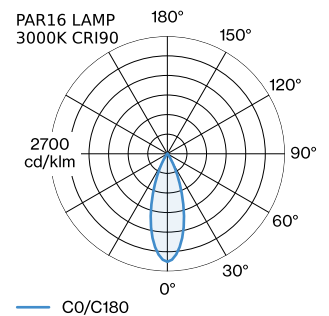

DATUM

---

Pendelleuchte aus Aluminium; Oberfläche Mattschwarz nasslackiert; matte Oberflächenstruktur; RAL 9005; inklusive Seilabhangung einstellbar max. 4000mm in Signal Schwarz; Lampensockel GU10; Lampentyp PAR16; max. 12W; 100 - 240 V; Schutzart IP20; Klasse 1; Baldachin nicht inkludiert;

**LED**

Lampe PAR16  
 Buchse GU10  
 max. per socket 12.0 W  
 CRI ≥ 90

**ELEKTRISCH**

100 - 240 V  
 Klasse 1

**ABMESSUNGEN**

Durchmesser 250 mm  
 Hohle 119 mm  
 0.47 kg

**LICHTVERTEILUNG**

<sup>a</sup> Es kann aus produktionstechnischen Grunden zu Farbabweichungen kommen.