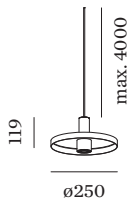

ALLGEMEIN

Decke
Abgehangt
Mattschwarz
RAL 9005 ^a
IP20
Innen
CIE flux code: 94 98 100 100 100

GEMESSENE LEUCHTMITTEL

PAR16 LAMP 2700K CRI90
460 lm
6.5 W
PAR16 LAMP 3000K CRI90
480 lm
6.5 W

LED

Lampe PAR16
Buchse GU10
max. per socket 12.0 W
CRI ≥ 90

ELEKTRISCH

100 - 240 V
Klasse 1

ABMESSUNGEN

Durchmesser 250 mm
Hohle 119 mm
0.47 kg