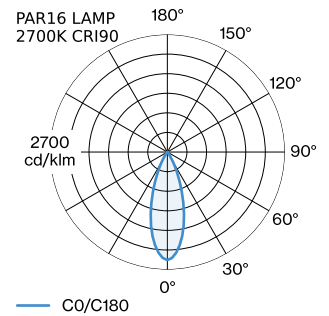

LICHTVERTEILUNG