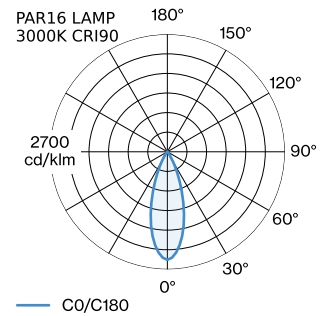

LICHTVERTEILUNG