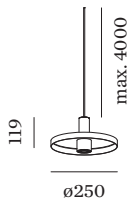

PROJEKT

TYP

NOTIZEN

ANZAHL

DATUM

Pendelleuchte aus Aluminium; Oberfläche Mattschwarz + Gold
nasslackiert; matte Oberflächenstruktur; inklusive Seilabhangung
einstellbar max. 4000mm in Signal Schwarz; Lampensockel GU10;
Lampentyp PAR16; max. 12W; 100 - 240 V; Schutzart IP20; Klasse 1;
Baldachin nicht inkludiert;

ALLGEMEIN

Decke

Abgehangt

Mattschwarz + Gold

IP20

Innen

CIE flux code: 94 98 100 100

100

LED

Lampe PAR16

Buchse GU10

---

max. per socket 12.0 W

CRI ≥ 90

ELEKTRISCH

100 - 240 V

Klasse 1

ABMESSUNGEN

Durchmesser 250 mm

Hohle 119 mm

0.47 kg

GEMESSENE LEUCHTMITTEL

PAR16 LAMP 2700K CRI90

---

460 lm

6.5 W

PAR16 LAMP 3000K CRI90

---

480 lm

6.5 W

LICHTVERTEILUNG