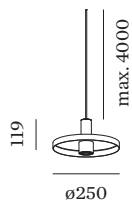

PROJEKT

TYP

NOTIZEN

ANZAHL

DATUM

Pendelleuchte aus Aluminium; Oberfläche Gold + Mattschwarz
nasslackiert; matte Oberflächenstruktur; inklusive Seilabhangung
einstellbar max. 4000mm in Signal Schwarz; Lampensockel GU10;
Lampentyp PAR16; max. 12W; 100 - 240 V; Schutzart IP20; Klasse 1;
Baldachin nicht inkludiert;

ALLGEMEIN

Decke
Abgehangt
Gold + Mattschwarz
IP20
Innen
CIE flux code: 94 98 100 100
100

GEMESSENE LEUCHTMITTEL

PAR16 LAMP 2700K CRI90
460 lm
6.5 W

PAR16 LAMP 3000K CRI90
480 lm
6.5 W

LED

Lampe PAR16
Buchse GU10
max. per socket 12.0 W
CRI ≥ 90

ELEKTRISCH

100 - 240 V
Klasse 1

ABMESSUNGEN

Durchmesser 250 mm
Hohle 119 mm
0.47 kg

LICHTVERTEILUNG