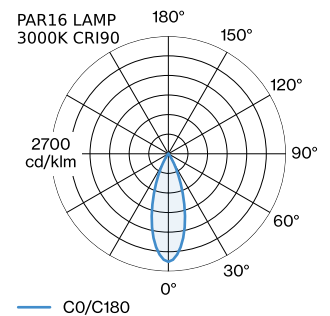

PROJEKT

TYP

NOTIZEN

ANZAHL

DATUM

Pendelleuchte aus Aluminium; Oberfläche Gold + Mattschwarz
nasslackiert; matte Oberflächenstruktur; inklusive Seilabhangung
einstellbar max. 4000mm in Signal Schwarz; Lampensockel GU10;
Lampentyp PAR16; max. 12W; 100 - 240 V; Schutzart IP20; Klasse 1;
Baldachin nicht inkludiert;

ALLGEMEIN

Decke
Abgehangt
Gold + Mattschwarz
IP20
Innen
CIE flux code: 94 98 100 100
100

GEMESSENE LEUCHTMITTEL

PAR16 LAMP 2700K CRI90
460 lm
6.5 W

PAR16 LAMP 3000K CRI90
480 lm
6.5 W

LED

Lampe PAR16
Buchse GU10
max. per socket 12.0 W
CRI ≥ 90

ELEKTRISCH

100 - 240 V
Klasse 1

ABMESSUNGEN

Durchmesser 250 mm
Hohle 119 mm
0.47 kg

LICHTVERTEILUNG

MONTAGEZUBEHÖR
Wand-Decken-Kabelhalterung

Farbe	Ø-H (MM)	Artikelnummer
Weiß	16-30	90019197
Schwarz	16-30	90019198