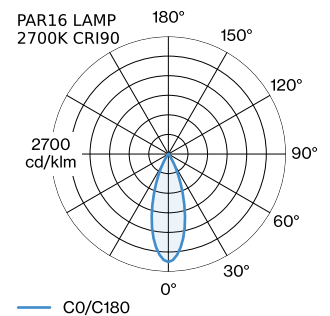

PROJEKT

TYP

NOTIZEN

ANZAHL

DATUM

Pendelleuchte aus Aluminium; Oberfläche Gold + Mattschwarz
nasslackiert; matte Oberflächenstruktur; inklusive Seilabhangung
einstellbar max. 4000mm in Signal Schwarz; Lampensockel GU10;
Lampentyp PAR16; max. 12W; 100 - 240 V; Schutzart IP20; Klasse 1;
Baldachin nicht inkludiert;

ALLGEMEIN

Decke
Abgehangt
Gold + Mattschwarz
IP20
Innen
CIE flux code: 94 98 100 100
100

GEMESSENE LEUCHTMITTEL

PAR16 LAMP 2700K CRI90
460 lm
6.5 W

PAR16 LAMP 3000K CRI90
480 lm
6.5 W

LED

Lampe PAR16
Buchse GU10
max. per socket 12.0 W
CRI ≥ 90

ELEKTRISCH

100 - 240 V
Klasse 1

ABMESSUNGEN

Durchmesser 250 mm
Hohle 119 mm
0.47 kg

LICHTVERTEILUNG

MONTAGEZUBEHÖR
Wand-Decken-Kabelhalterung

Farbe	Ø-H (MM)	Artikelnummer
Weiß	16-30	90019197
Schwarz	16-30	90019198