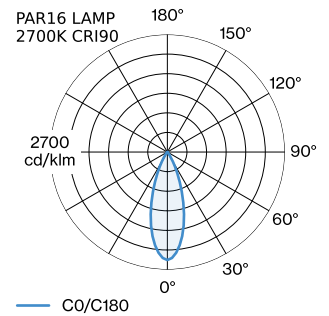

PROJEKT

TYP

NOTIZEN

ANZAHL

DATUM

Pendelleuchte aus Aluminium; Oberfläche Gold nasslackiert; matte Oberflächenstruktur; inklusive Seilabhangung einstellbar max. 4000mm in Signal Schwarz; Lampensockel GU10; Lampentyp PAR16; max. 12W; 100 - 240 V; Schutzart IP20; Klasse 1; Baldachin nicht inkludiert;

ALLGEMEIN

Decke
 Abgehangt
 Gold
 IP20
 Innen
 CIE flux code: 94 98 100 100 100

GEMESSENE LEUCHTMITTEL

PAR16 LAMP 2700K CRI90
 460 lm
 6.5 W

PAR16 LAMP 3000K CRI90
 480 lm
 6.5 W

LED

Lampe PAR16
 Buchse GU10
 max. per socket 12.0 W
 CRI ≥ 90

ELEKTRISCH

100 - 240 V
 Klasse 1

ABMESSUNGEN

Durchmesser 250 mm
 Hohle 119 mm
 0.47 kg

LICHTVERTEILUNG

MONTAGEZUBEHÖR
Wand-Decken-Kabelhalterung

Farbe	Ø-H (MM)	Artikelnummer
Weiß	16-30	90019197
Schwarz	16-30	90019198

Wandhalterung

Typ	Farbe	Ø-H (MM)	Artikelnummer
für 1 Leuchte	Weiß	82-32	90019195
für 1 Leuchte	Schwarz	82-32	90019196

ELEKTRISCHES ZUBEHÖR

[287220GG0] Die technischen Daten stellen Nennwerte für eine Umgebungstemperatur von 25°C dar. Die Datenwerte für den Lichtstrom unterliegen zunächst einer Toleranz von +/- 10 %, jene für die elektrische Anschlussleistung unterliegen zunächst einer Toleranz von +/- 10 % und jene für die Farbtemperatur unterliegen zunächst einer Toleranz von +/- 150 K. Für Tipp- oder Druckfehler wird keine Haftung übernommen. Es gelten die Allgemeinen Geschäftsbedingungen von Wever & Ducre BV.