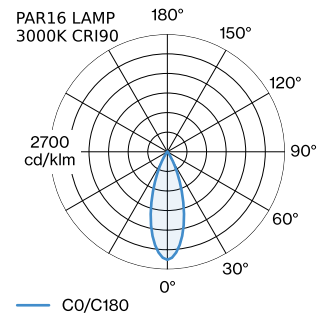

PROJEKT

TYP

NOTIZEN

ANZAHL

DATUM

Pendelleuchte aus Aluminium; Oberfläche Gold nasslackiert; matte Oberflächenstruktur; inklusive Seilabhangung einstellbar max. 4000mm in Signal Schwarz; Lampensockel GU10; Lampentyp PAR16; max. 12W; 100 - 240 V; Schutzart IP20; Klasse 1; Baldachin nicht inkludiert;

ALLGEMEIN

Decke
 Abgehangt
 Gold
 IP20
 Innen
 CIE flux code: 94 98 100 100 100

GEMESSENE LEUCHTMITTEL

PAR16 LAMP 2700K CRI90
 460 lm
 6.5 W

PAR16 LAMP 3000K CRI90
 480 lm
 6.5 W

LED

Lampe PAR16
 Buchse GU10
 max. per socket 12.0 W
 CRI ≥ 90

ELEKTRISCH

100 - 240 V
 Klasse 1

ABMESSUNGEN

Durchmesser 250 mm
 Hohle 119 mm
 0.47 kg

LICHTVERTEILUNG

MONTAGEZUBEHÖR
Wand-Decken-Kabelhalterung

Farbe	Ø-H (MM)	Artikelnummer
Weiß	16-30	90019197
Schwarz	16-30	90019198

Wandhalterung

Typ	Farbe	Ø-H (MM)	Artikelnummer
für 1 Leuchte	Weiß	82-32	90019195
für 1 Leuchte	Schwarz	82-32	90019196

ELEKTRISCHES ZUBEHÖR

[287220GG0] Die technischen Daten stellen Nennwerte für eine Umgebungstemperatur von 25°C dar. Die Datenwerte für den Lichtstrom unterliegen zunächst einer Toleranz von +/- 10 %, jene für die elektrische Anschlussleistung unterliegen zunächst einer Toleranz von +/- 10 % und jene für die Farbtemperatur unterliegen zunächst einer Toleranz von +/- 150 K. Für Tipp- oder Druckfehler wird keine Haftung übernommen. Es gelten die Allgemeinen Geschäftsbedingungen von Wever & Ducre BV.