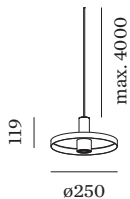

PROJEKT

TYP

NOTIZEN

ANZAHL

DATUM

Pendelleuchte aus Aluminium; Oberfläche Gold nasslackiert; matte Oberflächenstruktur; inklusive Seilabhangung einstellbar max. 4000mm in Signal Schwarz; Lampensockel GU10; Lampentyp PAR16; max. 12W; 100 - 240 V; Schutzart IP20; Klasse 1; Baldachin nicht inkludiert;

ALLGEMEIN

Decke
Abgehangt
Gold
IP20
Innen
CIE flux code: 94 98 100 100 100

GEMESSENE LEUCHTMITTEL

PAR16 LAMP 2700K CRI90
460 lm
6.5 W

PAR16 LAMP 3000K CRI90
480 lm
6.5 W

LED

Lampe PAR16
Buchse GU10
max. per socket 12.0 W
CRI ≥ 90

ELEKTRISCH

100 - 240 V
Klasse 1

ABMESSUNGEN

Durchmesser 250 mm
Hohle 119 mm
0.47 kg

LICHTVERTEILUNG