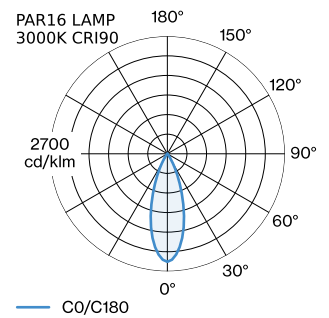

PROJEKT

TYP

NOTIZEN

ANZAHL

DATUM

Pendelleuchte aus Aluminium; Oberfläche Mattweiß + Gold
 nasslackiert; matte Oberflächenstruktur; inklusive Seilabhangung
 einstellbar max. 4000mm in Reinwei; Lampensockel GU10;
 Lampentyp PAR16; max. 12W; 100 - 240 V; Schutzart IP20; Klasse 1;
 Baldachin nicht inkludiert;

ALLGEMEIN

Decke
 Abgehangt
 Mattwei + Gold
 IP20
 Innen
 CIE flux code: 94 98 100 100 100

GEMESSENE LEUCHTMITTEL

PAR16 LAMP 2700K CRI90
 505 lm
 6.5 W

PAR16 LAMP 3000K CRI90
 550 lm
 6.5 W

LED

Lampe PAR16
 Buchse GU10
 max. per socket 12.0 W
 CRI ≥ 90

ELEKTRISCH

100 - 240 V
 Klasse 1

ABMESSUNGEN

Durchmesser 250 mm
 Hohle 119 mm
 0.47 kg

LICHTVERTEILUNG

MONTAGEZUBEHÖR
Wand-Decken-Kabelhalterung

Farbe	Ø-H (MM)	Artikelnummer
Weiß	16-30	90019197
Schwarz	16-30	90019198