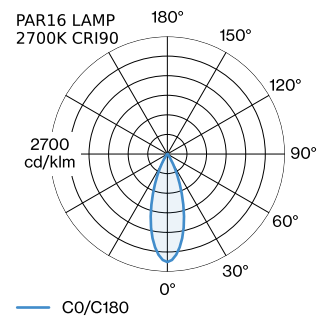

PROJEKT

TYP

NOTIZEN

ANZAHL

DATUM

Pendelleuchte aus Aluminium; Oberfläche Mattweiß + Gold
 nasslackiert; matte Oberflächenstruktur; inklusive Seilabhangung
 einstellbar max. 4000mm in Reinwei; Lampensockel GU10;
 Lampentyp PAR16; max. 12W; 100 - 240 V; Schutzart IP20; Klasse 1;
 Baldachin nicht inkludiert;

ALLGEMEIN

Decke
 Abgehangt
 Mattwei + Gold
 IP20
 Innen
 CIE flux code: 94 98 100 100 100

GEMESSENE LEUCHTMITTEL

PAR16 LAMP 2700K CRI90
 505 lm
 6.5 W

PAR16 LAMP 3000K CRI90
 550 lm
 6.5 W

LED

Lampe PAR16
 Buchse GU10
 max. per socket 12.0 W
 CRI ≥ 90

ELEKTRISCH

100 - 240 V
 Klasse 1

ABMESSUNGEN

Durchmesser 250 mm
 Hohle 119 mm
 0.47 kg

LICHTVERTEILUNG

MONTAGEZUBEHÖR
Wand-Decken-Kabelhalterung

Farbe	Ø-H (MM)	Artikelnummer
Weiß	16-30	90019197
Schwarz	16-30	90019198