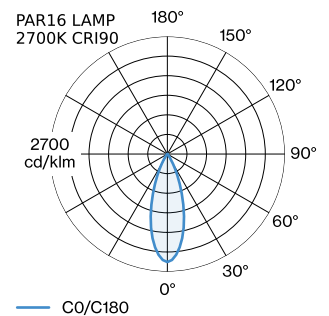

PROJEKT

TYP

NOTIZEN

ANZAHL

DATUM

Pendelleuchte aus Aluminium; Oberfläche Mattweiß nasslackiert; matte Oberflächenstruktur; inklusive Seilabhängung einstellbar max. 4000mm in Reinweiß; Lampensockel GU10; Lampentyp PAR16; max. 12W; 100 - 240 V; Schutzart IP20; Klasse 1; Baldachin nicht inkludiert;

ALLGEMEIN

Decke
 Abgehängt
 Mattweiß
 IP20
 Innen
 CIE flux code: 94 98 100 100 100

GEMESSENE LEUCHTMITTEL

PAR16 LAMP 2700K CRI90
 505 lm
 6.5 W

PAR16 LAMP 3000K CRI90
 550 lm
 6.5 W

LED

Lampe PAR16
 Buchse GU10
 max. per socket 12.0 W
 CRI \geq 90

ELEKTRISCH

100 - 240 V
 Klasse 1

ABMESSUNGEN

Durchmesser 250 mm
 Höhe 119 mm
 0.47 kg

LICHTVERTEILUNG

MONTAGEZUBEHÖR
Wand-Decken-Kabelhalterung

Farbe	Ø-H (MM)	Artikelnummer
Weiß	16-30	90019197
Schwarz	16-30	90019198