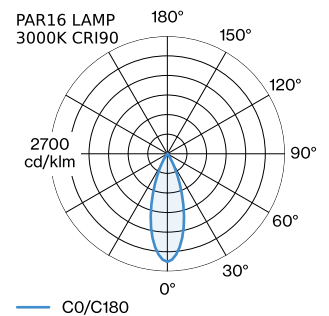

PROJEKT

TYP

NOTIZEN

ANZAHL

DATUM

Pendelleuchte aus Aluminium; Oberfläche Mattweiß nasslackiert; matte Oberflächenstruktur; inklusive Seilabhängung einstellbar max. 4000mm in Reinweiß; Lampensockel GU10; Lampentyp PAR16; max. 12W; 100 - 240 V; Schutzart IP20; Klasse 1; Baldachin nicht inkludiert;

ALLGEMEIN

Decke
 Abgehängt
 Mattweiß
 IP20
 Innen
 CIE flux code: 94 98 100 100 100

GEMESSENE LEUCHTMITTEL

PAR16 LAMP 2700K CRI90
 505 lm
 6.5 W

PAR16 LAMP 3000K CRI90
 550 lm
 6.5 W

LED

Lampe PAR16
 Buchse GU10
 max. per socket 12.0 W
 CRI \geq 90

ELEKTRISCH

100 - 240 V
 Klasse 1

ABMESSUNGEN

Durchmesser 250 mm
 Höhe 119 mm
 0.47 kg

LICHTVERTEILUNG

MONTAGEZUBEHÖR
Wand-Decken-Kabelhalterung

Farbe	Ø-H (MM)	Artikelnummer
Weiß	16-30	90019197
Schwarz	16-30	90019198