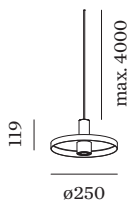

PROJEKT

TYP

NOTIZEN

ANZAHL

DATUM

Pendelleuchte aus Aluminium; Oberfläche Mattweiß nasslackiert; matte Oberflächenstruktur; inklusive Seilabhängung einstellbar max. 4000mm in Reinweiß; Lampensockel GU10; Lampentyp PAR16; max. 12W; 100 - 240 V; Schutzart IP20; Klasse 1; Baldachin nicht inkludiert;

ALLGEMEIN

Decke
Abgehängt
Mattweiß
IP20
Innen
CIE flux code: 94 98 100 100 100

GEMESSENE LEUCHTMITTEL

PAR16 LAMP 2700K CRI90
505 lm
6.5 W

PAR16 LAMP 3000K CRI90
550 lm
6.5 W

LED

Lampe PAR16
Buchse GU10
max. per socket 12.0 W
CRI $\geq$ 90

ELEKTRISCH

100 - 240 V
Klasse 1

ABMESSUNGEN

Durchmesser 250 mm
Höhe 119 mm
0.47 kg

LICHTVERTEILUNG