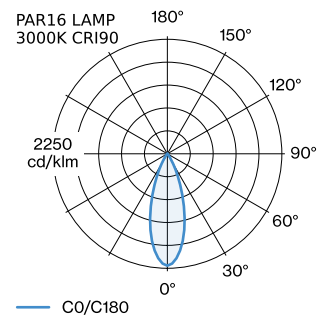

LICHTVERTEILUNG

^a Es kann aus produktionstechnischen Grunden zu Farbabweichungen kommen.