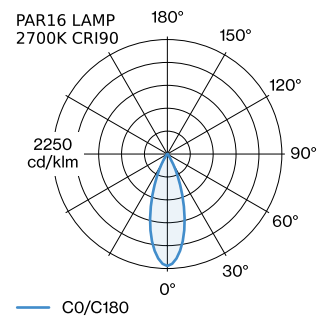

LICHTVERTEILUNG

^a Es kann aus produktionstechnischen Grunden zu Farbabweichungen kommen.