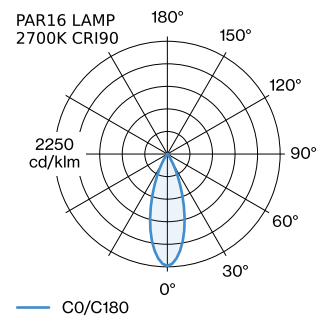

DATUM

---

Pendelleuchte aus Aluminium; Oberfläche Mattschwarz + Gold  
nasslackiert; matte Oberflächenstruktur; inklusive Seilabhangung  
einstellbar max. 4000mm in Signal Schwarz; Lampensockel GU10;  
Lampentyp PAR16; max. 12W; 100 - 240 V; Schutzart IP20; Klasse 1;  
Baldachin nicht inkludiert;

**ABMESSUNGEN**

Durchmesser 100 mm  
Hohle 160 mm  
0.26 kg

**GEMESSENE LEUCHTMITTEL**

PAR16 LAMP 3000K CRI90  
430 lm  
6.5 W

PAR16 LAMP 2700K CRI90  
415 lm  
6.5 W

**LICHTVERTEILUNG**

**MONTAGEZUBEHÖR**
**Wand-Decken-Kabelhalterung**