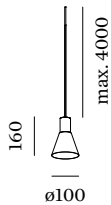

DATUM

---

Pendelleuchte aus Aluminium; Oberfläche Mattschwarz + Gold  
nasslackiert; matte Oberflächenstruktur; inklusive Seilabhangung  
einstellbar max. 4000mm in Signal Schwarz; Lampensockel GU10;  
Lampentyp PAR16; max. 12W; 100 - 240 V; Schutzart IP20; Klasse 1;  
Baldachin nicht inkludiert;