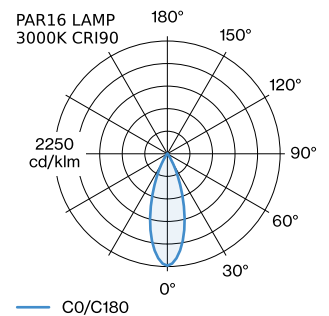

DATUM

---

Pendelleuchte aus Aluminium; Oberfläche Mattschwarz + Gold  
nasslackiert; matte Oberflächenstruktur; inklusive Seilabhangung  
einstellbar max. 4000mm in Signal Schwarz; Lampensockel GU10;  
Lampentyp PAR16; max. 12W; 100 - 240 V; Schutzart IP20; Klasse 1;  
Baldachin nicht inkludiert;

**ABMESSUNGEN**

Durchmesser 100 mm  
Hohle 160 mm  
0.26 kg

**GEMESSENE LEUCHTMITTEL**

PAR16 LAMP 3000K CRI90  
430 lm  
6.5 W

PAR16 LAMP 2700K CRI90  
415 lm  
6.5 W

**LICHTVERTEILUNG**

**MONTAGEZUBEHÖR**
**Wand-Decken-Kabelhalterung**