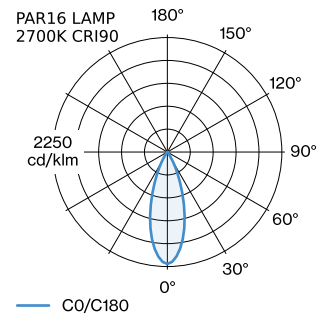

PROJEKT

TYP

NOTIZEN

ANZAHL

DATUM

Pendelleuchte aus Aluminium; Oberfläche Gold + Mattschwarz
nasslackiert; matte Oberflächenstruktur; inklusive Seilabhangung
einstellbar max. 4000mm in Signal Schwarz; Lampensockel GU10;
Lampentyp PAR16; max. 12W; 100 - 240 V; Schutzart IP20; Klasse 1;
Baldachin nicht inkludiert;

ALLGEMEIN

Decke
Abgehangt
Gold + Mattschwarz
IP20
Innen
CIE flux code: 94 98 100 100
89

LED

Lampe PAR16
Buchse GU10
max. per socket 12.0 W
CRI ≥ 90

ELEKTRISCH

100 - 240 V
Klasse 1

ABMESSUNGEN

Durchmesser 100 mm
Hohle 160 mm
0.26 kg

GEMESSENE LEUCHTMITTEL

PAR16 LAMP 3000K CRI90
425 lm
6.5 W

PAR16 LAMP 2700K CRI90
410 lm
6.5 W

LICHTVERTEILUNG

MONTAGEZUBEHÖR
Wand-Decken-Kabelhalterung

Farbe	Ø-H (MM)	Artikelnummer
Weiß	16-30	90019197
Schwarz	16-30	90019198

Weiß

Silber

Silber

Ø-H (MM)

50-60

50-60

50-60

50-60