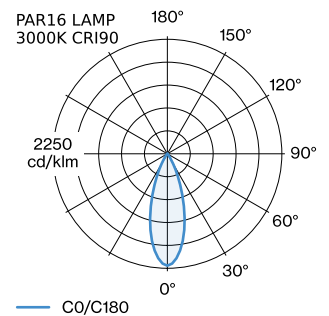

PROJEKT

TYP

NOTIZEN

ANZAHL

DATUM

Pendelleuchte aus Aluminium; Oberfläche Gold + Mattschwarz
nasslackiert; matte Oberflächenstruktur; inklusive Seilabhangung
einstellbar max. 4000mm in Signal Schwarz; Lampensockel GU10;
Lampentyp PAR16; max. 12W; 100 - 240 V; Schutzart IP20; Klasse 1;
Baldachin nicht inkludiert;

ALLGEMEIN

Decke
Abgehangt
Gold + Mattschwarz
IP20
Innen
CIE flux code: 94 98 100 100
89

LED

Lampe PAR16
Buchse GU10
max. per socket 12.0 W
CRI ≥ 90

ELEKTRISCH

100 - 240 V
Klasse 1

ABMESSUNGEN

Durchmesser 100 mm
Hohle 160 mm
0.26 kg

GEMESSENE LEUCHTMITTEL

PAR16 LAMP 3000K CRI90
425 lm
6.5 W

PAR16 LAMP 2700K CRI90
410 lm
6.5 W

LICHTVERTEILUNG

MONTAGEZUBEHÖR
Wand-Decken-Kabelhalterung

Farbe	Ø-H (MM)	Artikelnummer
Weiß	16-30	90019197
Schwarz	16-30	90019198

Weiß

Silber

Silber

Ø-H (MM)

50-60

50-60

50-60

50-60