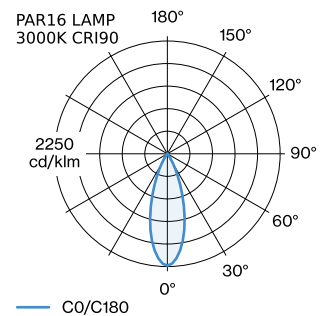

LICHTVERTEILUNG