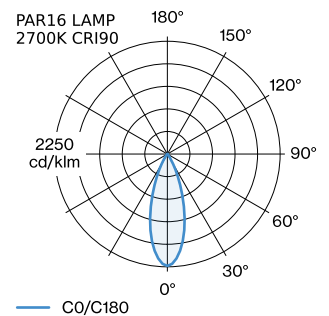

LICHTVERTEILUNG