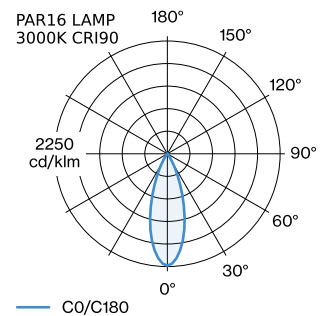

PROJEKT

TYP

NOTIZEN

ANZAHL

DATUM

Pendelleuchte aus Aluminium; Oberfläche Mattweiß + Gold
nasslackiert; matte Oberflächenstruktur; inklusive Seilabhangung
einstellbar max. 4000mm in Reinwei; Lampensockel GU10;
Lampentyp PAR16; max. 12W; 100 - 240 V; Schutzart IP20; Klasse 1;
Baldachin nicht inkludiert;

ALLGEMEIN

Decke
Abgehangt
Mattwei + Gold
IP20
Innen
CIE flux code: 94 98 100 100
90

LED

Lampe PAR16
Buchse GU10
max. per socket 12.0 W
CRI \geq 90

ELEKTRISCH

100 - 240 V
Klasse 1

ABMESSUNGEN

Durchmesser 100 mm
Hohle 160 mm
0.26 kg

GEMESSENE LEUCHTMITTEL

PAR16 LAMP 2700K CRI90
455 lm
6.5 W

PAR16 LAMP 3000K CRI90
495 lm
6.5 W

LICHTVERTEILUNG

MONTAGEZUBEHÖR
Wand-Decken-Kabelhalterung

Farbe	Ø-H (MM)	Artikelnummer
Weiß	16-30	90019197
Schwarz	16-30	90019198