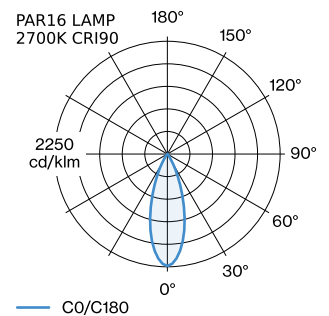

PROJEKT

TYP

NOTIZEN

ANZAHL

DATUM

Pendelleuchte aus Aluminium; Oberfläche Mattweiß + Gold
nasslackiert; matte Oberflächenstruktur; inklusive Seilabhangung
einstellbar max. 4000mm in Reinwei; Lampensockel GU10;
Lampentyp PAR16; max. 12W; 100 - 240 V; Schutzart IP20; Klasse 1;
Baldachin nicht inkludiert;

ALLGEMEIN

Decke
Abgehangt
Mattwei + Gold
IP20
Innen
CIE flux code: 94 98 100 100
90

LED

Lampe PAR16
Buchse GU10
max. per socket 12.0 W
CRI \geq 90

ELEKTRISCH

100 - 240 V
Klasse 1

ABMESSUNGEN

Durchmesser 100 mm
Hohle 160 mm
0.26 kg

GEMESSENE LEUCHTMITTEL

PAR16 LAMP 2700K CRI90
455 lm
6.5 W

PAR16 LAMP 3000K CRI90
495 lm
6.5 W

LICHTVERTEILUNG

MONTAGEZUBEHÖR
Wand-Decken-Kabelhalterung

Farbe	Ø-H (MM)	Artikelnummer
Weiß	16-30	90019197
Schwarz	16-30	90019198