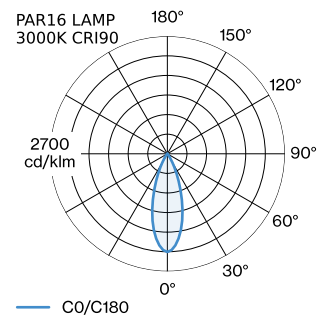

DATUM

---

Pendelleuchte aus Aluminium; Oberfläche Mattweiß nasslackiert; matte Oberflächenstruktur; inklusive Seilabhängung einstellbar max. 4000mm in Reinweiß; Lampensockel GU10; Lampentyp PAR16; max. 12W; 100 - 240 V; Schutzart IP20; Klasse 1; Baldachin nicht inkludiert;

**LED**

Lampe PAR16  
 Buchse GU10  
 max. per socket 12.0 W  
 CRI ≥ 90

**ELEKTRISCH**

100 - 240 V  
 Klasse 1

**ABMESSUNGEN**

Durchmesser 100 mm  
 Höhe 160 mm  
 0.26 kg

**LICHTVERTEILUNG**

**MONTAGEZUBEHÖR**
**Wand-Decken-Kabelhalterung**