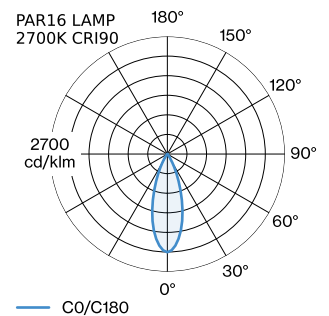

DATUM

---

Pendelleuchte aus Aluminium; Oberfläche Mattweiß nasslackiert; matte Oberflächenstruktur; inklusive Seilabhängung einstellbar max. 4000mm in Reinweiß; Lampensockel GU10; Lampentyp PAR16; max. 12W; 100 - 240 V; Schutzart IP20; Klasse 1; Baldachin nicht inkludiert;

**LED**

Lampe PAR16  
 Buchse GU10  
 max. per socket 12.0 W  
 CRI ≥ 90

**ELEKTRISCH**

100 - 240 V  
 Klasse 1

**ABMESSUNGEN**

Durchmesser 100 mm  
 Höhe 160 mm  
 0.26 kg

**LICHTVERTEILUNG**

**MONTAGEZUBEHÖR**
**Wand-Decken-Kabelhalterung**