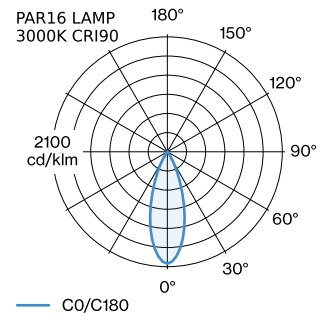

PROJEKT

TYP

NOTIZEN

ANZAHL

DATUM

Pendelleuchte aus Aluminium; Oberfläche Mattschwarz nasslackiert; matte Oberflächenstruktur; RAL 9005; inklusive Seilabhängung einstellbar max. 4000mm in Signal Schwarz; Lampensockel GU10; Lampentyp PAR16; max. 12W; 100 - 240 V; Schutzart IP20; Klasse 1; Baldachin nicht inkludiert;

ALLGEMEIN

Decke
 Abgehängt
 Mattschwarz
 RAL 9005 ^a
 IP20
 Innen
 CIE flux code: 94 98 100 100 82

GEMESSENE LEUCHTMITTEL

PAR16 LAMP 2700K CRI90
 380 lm
 6.5 W
 PAR16 LAMP 3000K CRI90
 395 lm
 6.5 W

LED

Lampe PAR16
 Buchse GU10
 max. per socket 12.0 W
 CRI ≥ 90

ELEKTRISCH

100 - 240 V
 Klasse 1

ABMESSUNGEN

Durchmesser 125 mm
 Höhe 195 mm
 0.3 kg

LICHTVERTEILUNG

^a Es kann aus produktionstechnischen Gründen zu Farbabweichungen kommen.

MONTAGEZUBEHÖR
Wand-Decken-Kabelhalterung