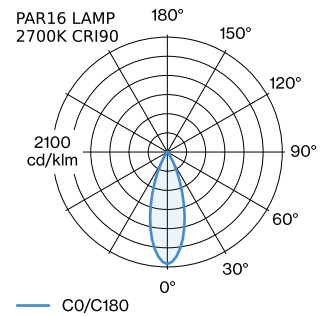

PROJEKT

TYP

NOTIZEN

ANZAHL

DATUM

Pendelleuchte aus Aluminium; Oberfläche Mattschwarz nasslackiert; matte Oberflächenstruktur; RAL 9005; inklusive Seilabhängung einstellbar max. 4000mm in Signal Schwarz; Lampensockel GU10; Lampentyp PAR16; max. 12W; 100 - 240 V; Schutzart IP20; Klasse 1; Baldachin nicht inkludiert;

ALLGEMEIN

Decke
 Abgehängt
 Mattschwarz
 RAL 9005 ^a
 IP20
 Innen
 CIE flux code: 94 98 100 100 82

GEMESSENE LEUCHTMITTEL

PAR16 LAMP 2700K CRI90
 380 lm
 6.5 W
 PAR16 LAMP 3000K CRI90
 395 lm
 6.5 W

LED

Lampe PAR16
 Buchse GU10
 max. per socket 12.0 W
 CRI ≥ 90

ELEKTRISCH

100 - 240 V
 Klasse 1

ABMESSUNGEN

Durchmesser 125 mm
 Höhe 195 mm
 0.3 kg

LICHTVERTEILUNG

^a Es kann aus produktionstechnischen Gründen zu Farbabweichungen kommen.

MONTAGEZUBEHÖR
Wand-Decken-Kabelhalterung