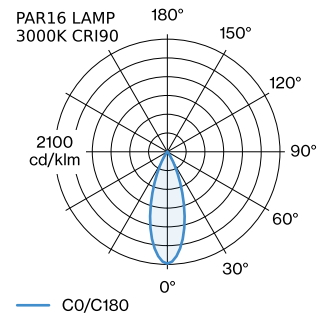

PROJEKT

TYP

NOTIZEN

ANZAHL

DATUM

Pendelleuchte aus Aluminium; Oberfläche Mattschwarz + Gold
nasslackiert; matte Oberflächenstruktur; inklusive Seilabhangung
einstellbar max. 4000mm in Signal Schwarz; Lampensockel GU10;
Lampentyp PAR16; max. 12W; 100 - 240 V; Schutzart IP20; Klasse 1;
Baldachin nicht inkludiert;

ALLGEMEIN

Decke
Abgehangt
Mattschwarz + Gold
IP20
Innen
CIE flux code: 94 98 100 100
84

LED

Lampe PAR16
Buchse GU10
max. per socket 12.0 W
CRI ≥ 90

ELEKTRISCH

100 - 240 V
Klasse 1

ABMESSUNGEN

Durchmesser 125 mm
Hohle 195 mm
0.3 kg

GEMESSENE LEUCHTMITTEL

PAR16 LAMP 2700K CRI90
385 lm
6.5 W

PAR16 LAMP 3000K CRI90
405 lm
6.5 W

LICHTVERTEILUNG

MONTAGEZUBEHÖR
Wand-Decken-Kabelhalterung

Farbe	Ø-H (MM)	Artikelnummer
Weiß	16-30	90019197
Schwarz	16-30	90019198