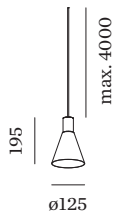

ALLGEMEIN

Decke
Abgehangt
Mattschwarz + Gold
IP20
Innen
CIE flux code: 94 98 100 100
84

LED

Lampe PAR16
Buchse GU10
max. per socket 12.0 W
CRI ≥ 90

ELEKTRISCH

100 - 240 V
Klasse 1

ABMESSUNGEN

Durchmesser 125 mm
Hohle 195 mm
0.3 kg