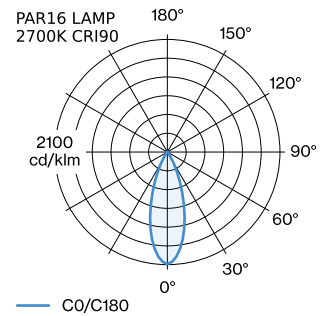

PROJEKT

TYP

NOTIZEN

ANZAHL

DATUM

Pendelleuchte aus Aluminium; Oberfläche Mattschwarz + Gold
nasslackiert; matte Oberflächenstruktur; inklusive Seilabhangung
einstellbar max. 4000mm in Signal Schwarz; Lampensockel GU10;
Lampentyp PAR16; max. 12W; 100 - 240 V; Schutzart IP20; Klasse 1;
Baldachin nicht inkludiert;

ALLGEMEIN

Decke
Abgehangt
Mattschwarz + Gold
IP20
Innen
CIE flux code: 94 98 100 100
84

LED

Lampe PAR16
Buchse GU10
max. per socket 12.0 W
CRI ≥ 90

ELEKTRISCH

100 - 240 V
Klasse 1

ABMESSUNGEN

Durchmesser 125 mm
Hohle 195 mm
0.3 kg

GEMESSENE LEUCHTMITTEL

PAR16 LAMP 2700K CRI90
385 lm
6.5 W

PAR16 LAMP 3000K CRI90
405 lm
6.5 W

LICHTVERTEILUNG

MONTAGEZUBEHÖR
Wand-Decken-Kabelhalterung

Farbe	Ø-H (MM)	Artikelnummer
Weiß	16-30	90019197
Schwarz	16-30	90019198