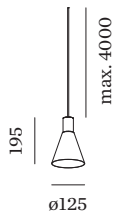

PROJEKT

TYP

NOTIZEN

ANZAHL

DATUM

Pendelleuchte aus Aluminium; Oberfläche Gold + Mattschwarz
nasslackiert; matte Oberflächenstruktur; inklusive Seilabhangung
einstellbar max. 4000mm in Signal Schwarz; Lampensockel GU10;
Lampentyp PAR16; max. 12W; 100 - 240 V; Schutzart IP20; Klasse 1;
Baldachin nicht inkludiert;

ALLGEMEIN

Decke
Abgehangt
Gold + Mattschwarz
IP20
Innen
CIE flux code: 94 98 100 100
82

LED

Lampe PAR16
Buchse GU10
max. per socket 12.0 W
CRI $\geq$ 90

ELEKTRISCH

100 - 240 V
Klasse 1

ABMESSUNGEN

Durchmesser 125 mm
Hohle 195 mm
0.3 kg

GEMESSENE LEUCHTMITTEL

PAR16 LAMP 2700K CRI90
380 lm
6.5 W

PAR16 LAMP 3000K CRI90
395 lm
6.5 W

LICHTVERTEILUNG