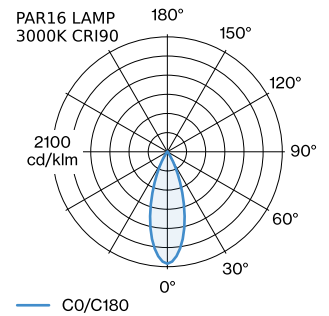

DATUM

---

Pendelleuchte aus Aluminium; Oberfläche Gold + Mattschwarz  
 nasslackiert; matte Oberflächenstruktur; inklusive Seilabhangung  
 einstellbar max. 4000mm in Signal Schwarz; Lampensockel GU10;  
 Lampentyp PAR16; max. 12W; 100 - 240 V; Schutzart IP20; Klasse 1;  
 Baldachin nicht inkludiert;

100 - 240 V  
 Klasse 1

**ABMESSUNGEN**

Durchmesser 125 mm  
 Hohle 195 mm  
 0.3 kg

**GEMESSENE LEUCHTMITTEL**

PAR16 LAMP 2700K CRI90  
 380 lm  
 6.5 W

PAR16 LAMP 3000K CRI90  
 395 lm  
 6.5 W

**LICHTVERTEILUNG**

**Wandhalterung**

Typ	Farbe	Ø-H (MM)	Artikelnummer
für 1 Leuchte	Weiß	82-32	90019195
für 1 Leuchte	Schwarz	82-32	90019196

**ELEKTRISCHES ZUBEHÖR**

[287420GB0] Die technischen Daten stellen Nennwerte für eine Umgebungstemperatur von 25°C dar. Die Datenwerte für den Lichtstrom unterliegen zunächst einer Toleranz von +/- 10 %, jene für die elektrische Anschlussleistung unterliegen zunächst einer Toleranz von +/- 10 % und jene für die Farbtemperatur unterliegen zunächst einer Toleranz von +/- 150 K. Für Tipp- oder Druckfehler wird keine Haftung übernommen. Es gelten die Allgemeinen Geschäftsbedingungen von Wever & Ducre BV.