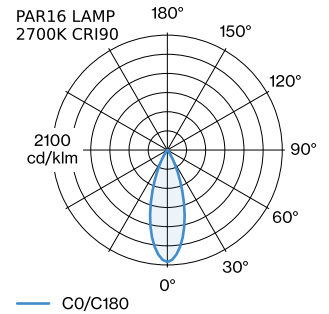

DATUM

---

Pendelleuchte aus Aluminium; Oberfläche Gold + Mattschwarz  
 nasslackiert; matte Oberflächenstruktur; inklusive Seilabhangung  
 einstellbar max. 4000mm in Signal Schwarz; Lampensockel GU10;  
 Lampentyp PAR16; max. 12W; 100 - 240 V; Schutzart IP20; Klasse 1;  
 Baldachin nicht inkludiert;

100 - 240 V  
 Klasse 1

**ABMESSUNGEN**

Durchmesser 125 mm  
 Hohle 195 mm  
 0.3 kg

**GEMESSENE LEUCHTMITTEL**

PAR16 LAMP 2700K CRI90  
 380 lm  
 6.5 W

PAR16 LAMP 3000K CRI90  
 395 lm  
 6.5 W

**LICHTVERTEILUNG**