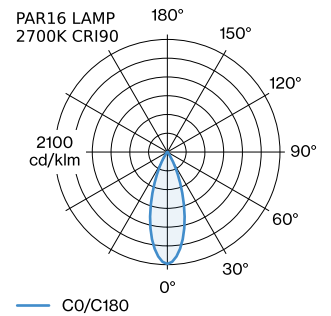

DATUM

---

Pendelleuchte aus Aluminium; Oberfläche Gold nasslackiert; matte Oberflächenstruktur; inklusive Seilabhängung einstellbar max. 4000mm in Signal Schwarz; Lampensockel GU10; Lampentyp PAR16; max. 12W; 100 - 240 V; Schutzart IP20; Klasse 1; Baldachin nicht inkludiert;

**ABMESSUNGEN**

Durchmesser 125 mm  
 Höhe 195 mm  
 0.3 kg

**GEMESSENE LEUCHTMITTEL**

PAR16 LAMP 2700K CRI90  
 385 lm  
 6.5 W

PAR16 LAMP 3000K CRI90  
 405 lm  
 6.5 W

**LICHTVERTEILUNG**

**MONTAGEZUBEHÖR**
**Wand-Decken-Kabelhalterung**

**Wandhalterung**

Typ	Farbe	Ø-H (MM)	Artikelnummer
für 1 Leuchte	Weiß	82-32	90019195
für 1 Leuchte	Schwarz	82-32	90019196

**ELEKTRISCHES ZUBEHÖR**

[287420GG0] Die technischen Daten stellen Nennwerte für eine Umgebungstemperatur von 25°C dar. Die Datenwerte für den Lichtstrom unterliegen zunächst einer Toleranz von +/- 10 %, jene für die elektrische Anschlussleistung unterliegen zunächst einer Toleranz von +/- 10 % und jene für die Farbtemperatur unterliegen zunächst einer Toleranz von +/- 150 K. Für Tipp- oder Druckfehler wird keine Haftung übernommen. Es gelten die Allgemeinen Geschäftsbedingungen von Wever & Ducre BV.