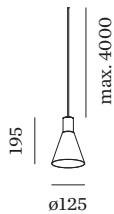

PROJEKT

TYP

NOTIZEN

ANZAHL

DATUM

Pendelleuchte aus Aluminium; Oberfläche Gold nasslackiert; matte Oberflächenstruktur; inklusive Seilabhängung einstellbar max. 4000mm in Signal Schwarz; Lampensockel GU10; Lampentyp PAR16; max. 12W; 100 - 240 V; Schutzart IP20; Klasse 1; Baldachin nicht inkludiert;

ALLGEMEIN

Decke
Abgehängt
Gold
IP20
Innen
CIE flux code: 94 98 100 100
84

LED

Lampe PAR16
Buchse GU10
max. per socket 12.0 W
CRI ≥ 90

ELEKTRISCH

100 - 240 V
Klasse 1

ABMESSUNGEN

Durchmesser 125 mm
Höhe 195 mm
0.3 kg

GEMESSENE LEUCHTMITTEL

PAR16 LAMP 2700K CRI90
385 lm
6.5 W

PAR16 LAMP 3000K CRI90
405 lm
6.5 W

LICHTVERTEILUNG