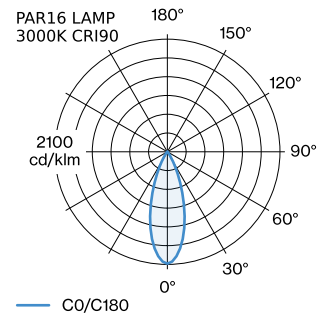

DATUM

---

Pendelleuchte aus Aluminium; Oberfläche Gold nasslackiert; matte Oberflächenstruktur; inklusive Seilabhängung einstellbar max. 4000mm in Signal Schwarz; Lampensockel GU10; Lampentyp PAR16; max. 12W; 100 - 240 V; Schutzart IP20; Klasse 1; Baldachin nicht inkludiert;

**ABMESSUNGEN**

Durchmesser 125 mm  
 Höhe 195 mm  
 0.3 kg

**GEMESSENE LEUCHTMITTEL**

PAR16 LAMP 2700K CRI90  
 385 lm  
 6.5 W

PAR16 LAMP 3000K CRI90  
 405 lm  
 6.5 W

**LICHTVERTEILUNG**

**MONTAGEZUBEHÖR**
**Wand-Decken-Kabelhalterung**

**Wandhalterung**

Typ	Farbe	Ø-H (MM)	Artikelnummer
für 1 Leuchte	Weiß	82-32	90019195
für 1 Leuchte	Schwarz	82-32	90019196

**ELEKTRISCHES ZUBEHÖR**

[287420GG0] Die technischen Daten stellen Nennwerte für eine Umgebungstemperatur von 25°C dar. Die Datenwerte für den Lichtstrom unterliegen zunächst einer Toleranz von +/- 10 %, jene für die elektrische Anschlussleistung unterliegen zunächst einer Toleranz von +/- 10 % und jene für die Farbtemperatur unterliegen zunächst einer Toleranz von +/- 150 K. Für Tipp- oder Druckfehler wird keine Haftung übernommen. Es gelten die Allgemeinen Geschäftsbedingungen von Wever & Ducre BV.