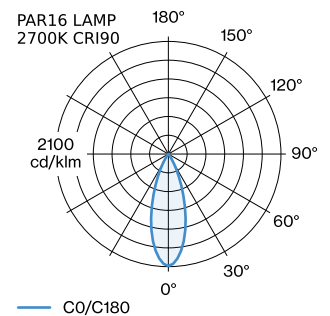

PROJEKT

TYP

NOTIZEN

ANZAHL

DATUM

Pendelleuchte aus Aluminium; Oberfläche Mattweiß + Gold
nasslackiert; matte Oberflächenstruktur; inklusive Seilabhangung
einstellbar max. 4000mm in Reinwei; Lampensockel GU10;
Lampentyp PAR16; max. 12W; 100 - 240 V; Schutzart IP20; Klasse 1;
Baldachin nicht inkludiert;

ALLGEMEIN

Decke
Abgehangt
Mattwei + Gold
IP20
Innen
CIE flux code: 94 98 100 100
84

GEMESSENE LEUCHTMITTEL

PAR16 LAMP 3000K CRI90
460 lm
6.5 W

PAR16 LAMP 2700K CRI90
425 lm
6.5 W

LED

Lampe PAR16
Buchse GU10
max. per socket 12.0 W
CRI ≥ 90

ELEKTRISCH

100 - 240 V
Klasse 1

ABMESSUNGEN

Durchmesser 125 mm
Hohle 195 mm
0.3 kg

LICHTVERTEILUNG

MONTAGEZUBEHÖR
Wand-Decken-Kabelhalterung

Farbe	Ø-H (MM)	Artikelnummer
Weiß	16-30	90019197
Schwarz	16-30	90019198