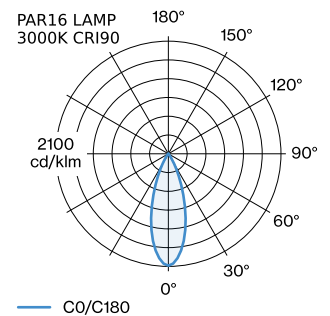

PROJEKT

TYP

NOTIZEN

ANZAHL

DATUM

Pendelleuchte aus Aluminium; Oberfläche Mattweiß + Gold
nasslackiert; matte Oberflächenstruktur; inklusive Seilabhangung
einstellbar max. 4000mm in Reinwei; Lampensockel GU10;
Lampentyp PAR16; max. 12W; 100 - 240 V; Schutzart IP20; Klasse 1;
Baldachin nicht inkludiert;

ALLGEMEIN

Decke
Abgehangt
Mattwei + Gold
IP20
Innen
CIE flux code: 94 98 100 100
84

GEMESSENE LEUCHTMITTEL

PAR16 LAMP 3000K CRI90
460 lm
6.5 W

PAR16 LAMP 2700K CRI90
425 lm
6.5 W

LED

Lampe PAR16
Buchse GU10
max. per socket 12.0 W
CRI ≥ 90

ELEKTRISCH

100 - 240 V
Klasse 1

ABMESSUNGEN

Durchmesser 125 mm
Hohle 195 mm
0.3 kg

LICHTVERTEILUNG

MONTAGEZUBEHÖR
Wand-Decken-Kabelhalterung

Farbe	Ø-H (MM)	Artikelnummer
Weiß	16-30	90019197
Schwarz	16-30	90019198