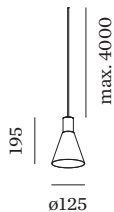

PROJEKT

TYP

NOTIZEN

ANZAHL

DATUM

Pendelleuchte aus Aluminium; Oberfläche Mattweiß + Gold
nasslackiert; matte Oberflächenstruktur; inklusive Seilabhangung
einstellbar max. 4000mm in Reinwei; Lampensockel GU10;
Lampentyp PAR16; max. 12W; 100 - 240 V; Schutzart IP20; Klasse 1;
Baldachin nicht inkludiert;

ALLGEMEIN

Decke
Abgehangt
Mattwei + Gold
IP20
Innen
CIE flux code: 94 98 100 100
84

GEMESSENE LEUCHTMITTEL

PAR16 LAMP 3000K CRI90
460 lm
6.5 W

PAR16 LAMP 2700K CRI90
425 lm
6.5 W

LED

Lampe PAR16
Buchse GU10
max. per socket 12.0 W
CRI ≥ 90

ELEKTRISCH

100 - 240 V
Klasse 1

ABMESSUNGEN

Durchmesser 125 mm
Hohle 195 mm
0.3 kg

LICHTVERTEILUNG