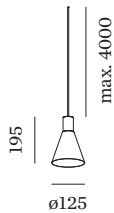

PROJEKT

TYP

NOTIZEN

ANZAHL

DATUM

Pendelleuchte aus Aluminium; Oberfläche Mattweiß nasslackiert; matte Oberflächenstruktur; inklusive Seilabhängung einstellbar max. 4000mm in Reinweiß; Lampensockel GU10; Lampentyp PAR16; max. 12W; 100 - 240 V; Schutzart IP20; Klasse 1; Baldachin nicht inkludiert;

ALLGEMEIN

Decke
Abgehängt
Mattweiß
IP20
Innen
CIE flux code: 94 98 100 100
86

GEMESSENE LEUCHTMITTEL

PAR16 LAMP 2700K CRI90
435 lm
6.5 W

PAR16 LAMP 3000K CRI90
470 lm
6.5 W

LED

Lampe PAR16
Buchse GU10
max. per socket 12.0 W
CRI ≥ 90

ELEKTRISCH

100 - 240 V
Klasse 1

ABMESSUNGEN

Durchmesser 125 mm
Höhe 195 mm
0.3 kg

LICHTVERTEILUNG