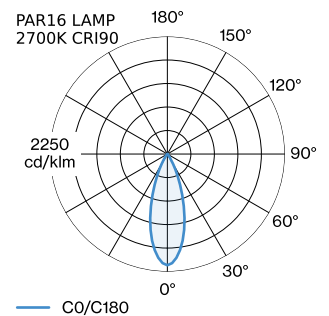

DATUM

---

Pendelleuchte aus Aluminium; Oberfläche Mattweiß nasslackiert; matte Oberflächenstruktur; inklusive Seilabhängung einstellbar max. 4000mm in Reinweiß; Lampensockel GU10; Lampentyp PAR16; max. 12W; 100 - 240 V; Schutzart IP20; Klasse 1; Baldachin nicht inkludiert;

**LED**

Lampe PAR16  
 Buchse GU10  
 max. per socket 12.0 W  
 CRI ≥ 90

**ELEKTRISCH**

100 - 240 V  
 Klasse 1

**ABMESSUNGEN**

Durchmesser 125 mm  
 Höhe 195 mm  
 0.3 kg

**LICHTVERTEILUNG**

**MONTAGEZUBEHÖR**
**Wand-Decken-Kabelhalterung**

Weiß

Silber

Silber

**Ø-H (MM)**

50-60

50-60

50-60

50-60