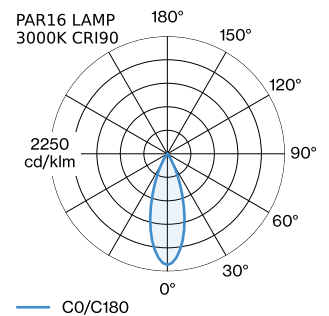

DATUM

---

Pendelleuchte aus Aluminium; Oberfläche Mattweiß nasslackiert; matte Oberflächenstruktur; inklusive Seilabhängung einstellbar max. 4000mm in Reinweiß; Lampensockel GU10; Lampentyp PAR16; max. 12W; 100 - 240 V; Schutzart IP20; Klasse 1; Baldachin nicht inkludiert;

**LED**

Lampe PAR16  
 Buchse GU10  
 max. per socket 12.0 W  
 CRI ≥ 90

**ELEKTRISCH**

100 - 240 V  
 Klasse 1

**ABMESSUNGEN**

Durchmesser 125 mm  
 Höhe 195 mm  
 0.3 kg

**LICHTVERTEILUNG**

**MONTAGEZUBEHÖR**
**Wand-Decken-Kabelhalterung**

Weiß

Silber

Silber

**Ø-H (MM)**

50-60

50-60

50-60

50-60