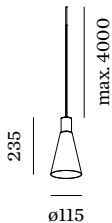

PROJEKT

TYP

NOTIZEN

ANZAHL

DATUM

Pendelleuchte aus Aluminium; Oberfläche Mattschwarz nasslackiert; matte Oberflächenstruktur; RAL 9005; inklusive Seilabhangung einstellbar max. 4000mm in Signal Schwarz; Lampensockel GU10; Lampentyp PAR16; max. 12W; 100 - 240 V; Schutzart IP20; Klasse 1; Baldachin nicht inkludiert;

Lampe PAR16
 Buchse GU10
 max. per socket 12.0 W
 CRI ≥ 90

ELEKTRISCH

100 - 240 V
 Klasse 1

ABMESSUNGEN

Durchmesser 115 mm
 Hohle 235 mm
 0.9 kg

LICHTVERTEILUNG

^a Es kann aus produktionstechnischen Grunden zu Farbabweichungen kommen.