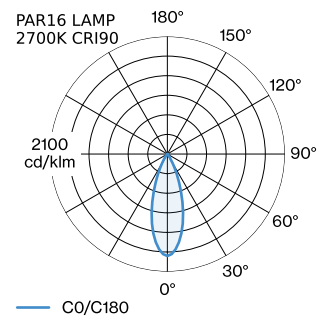

Lampe PAR16
 Buchse GU10
 max. per socket 12.0 W
 CRI ≥ 90

ELEKTRISCH

100 - 240 V
 Klasse 1

ABMESSUNGEN

Durchmesser 115 mm
 Hohle 235 mm
 0.9 kg

LICHTVERTEILUNG

^a Es kann aus produktionstechnischen Grunden zu Farbabweichungen kommen.