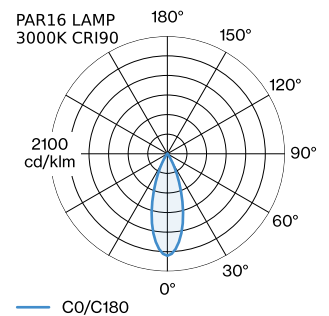

Lampe PAR16
 Buchse GU10
 max. per socket 12.0 W
 CRI ≥ 90

ELEKTRISCH

100 - 240 V
 Klasse 1

ABMESSUNGEN

Durchmesser 115 mm
 Hohle 235 mm
 0.9 kg

LICHTVERTEILUNG

^a Es kann aus produktionstechnischen Grunden zu Farbabweichungen kommen.