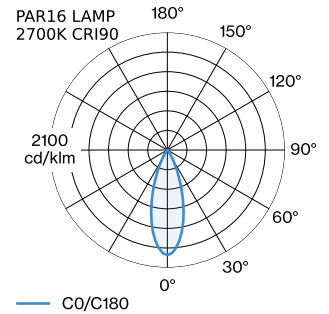

PROJEKT

TYP

NOTIZEN

ANZAHL

DATUM

Pendelleuchte aus Aluminium; Oberfläche Mattschwarz + Gold
nasslackiert; matte Oberflächenstruktur; inklusive Seilabhangung
einstellbar max. 4000mm in Signal Schwarz; Lampensockel GU10;
Lampentyp PAR16; max. 12W; 100 - 240 V; Schutzart IP20; Klasse 1;
Baldachin nicht inkludiert;

ALLGEMEIN

Decke
Abgehangt
Mattschwarz + Gold
IP20
Innen
CIE flux code: 94 98 100 100
76

LED

Lampe PAR16
Buchse GU10
max. per socket 12.0 W
CRI \geq 90

ELEKTRISCH

100 - 240 V
Klasse 1

ABMESSUNGEN

Durchmesser 115 mm
Hohle 235 mm
0.9 kg

GEMESSENE LEUCHTMITTEL

PAR16 LAMP 3000K CRI90
365 lm
6.5 W

PAR16 LAMP 2700K CRI90
350 lm
6.5 W

LICHTVERTEILUNG

MONTAGEZUBEHÖR
Wand-Decken-Kabelhalterung

Farbe	Ø-H (MM)	Artikelnummer
Weiß	16-30	90019197
Schwarz	16-30	90019198