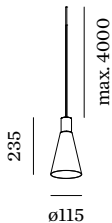

PROJEKT

TYP

NOTIZEN

ANZAHL

DATUM

Pendelleuchte aus Aluminium; Oberfläche Mattschwarz + Gold
nasslackiert; matte Oberflächenstruktur; inklusive Seilabhangung
einstellbar max. 4000mm in Signal Schwarz; Lampensockel GU10;
Lampentyp PAR16; max. 12W; 100 - 240 V; Schutzart IP20; Klasse 1;
Baldachin nicht inkludiert;

ALLGEMEIN

Decke
Abgehangt
Mattschwarz + Gold
IP20
Innen
CIE flux code: 94 98 100 100
76

LED

Lampe PAR16
Buchse GU10
max. per socket 12.0 W
CRI \geq 90

ELEKTRISCH

100 - 240 V
Klasse 1

ABMESSUNGEN

Durchmesser 115 mm
Hohle 235 mm
0.9 kg