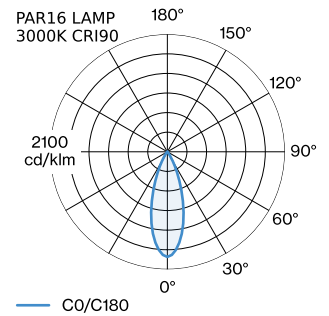

PROJEKT

TYP

NOTIZEN

ANZAHL

DATUM

Pendelleuchte aus Aluminium; Oberfläche Mattschwarz + Gold
nasslackiert; matte Oberflächenstruktur; inklusive Seilabhangung
einstellbar max. 4000mm in Signal Schwarz; Lampensockel GU10;
Lampentyp PAR16; max. 12W; 100 - 240 V; Schutzart IP20; Klasse 1;
Baldachin nicht inkludiert;

ALLGEMEIN

Decke
Abgehangt
Mattschwarz + Gold
IP20
Innen
CIE flux code: 94 98 100 100
76

LED

Lampe PAR16
Buchse GU10
max. per socket 12.0 W
CRI \geq 90

ELEKTRISCH

100 - 240 V
Klasse 1

ABMESSUNGEN

Durchmesser 115 mm
Hohle 235 mm
0.9 kg

GEMESSENE LEUCHTMITTEL

PAR16 LAMP 3000K CRI90
365 lm
6.5 W

PAR16 LAMP 2700K CRI90
350 lm
6.5 W

LICHTVERTEILUNG

MONTAGEZUBEHÖR
Wand-Decken-Kabelhalterung

Farbe	Ø-H (MM)	Artikelnummer
Weiß	16-30	90019197
Schwarz	16-30	90019198

Wandhalterung

Typ	Farbe	Ø-H (MM)	Artikelnummer
für 1 Leuchte	Weiß	82-32	90019195
für 1 Leuchte	Schwarz	82-32	90019196

ELEKTRISCHES ZUBEHÖR

[287520BGO] Die technischen Daten stellen Nennwerte für eine Umgebungstemperatur von 25°C dar. Die Datenwerte für den Lichtstrom unterliegen zunächst einer Toleranz von +/- 10 %, jene für die elektrische Anschlussleistung unterliegen zunächst einer Toleranz von +/- 10 % und jene für die Farbtemperatur unterliegen zunächst einer Toleranz von +/- 150 K. Für Tipp- oder Druckfehler wird keine Haftung übernommen. Es gelten die Allgemeinen Geschäftsbedingungen von Wever & Ducre BV.