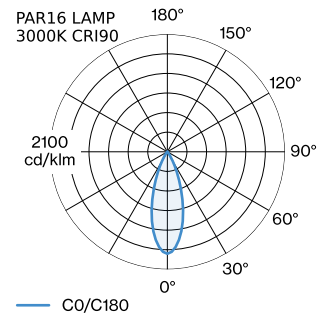

PROJEKT

TYP

NOTIZEN

ANZAHL

DATUM

Pendelleuchte aus Aluminium; Oberfläche Gold + Mattschwarz
 nasslackiert; matte Oberflächenstruktur; inklusive Seilabhangung
 einstellbar max. 4000mm in Signal Schwarz; Lampensockel GU10;
 Lampentyp PAR16; max. 12W; 100 - 240 V; Schutzart IP20; Klasse 1;
 Baldachin nicht inkludiert;

ALLGEMEIN

Decke
 Abgehangt
 Gold + Mattschwarz
 IP20
 Innen
 CIE flux code: 94 98 100 100
 73

LED

Lampe PAR16
 Buchse GU10
 max. per socket 12.0 W
 CRI \geq 90

ELEKTRISCH

100 - 240 V
 Klasse 1

ABMESSUNGEN

Durchmesser 115 mm
 Hohle 235 mm
 0.9 kg

GEMESSENE LEUCHTMITTEL

PAR16 LAMP 2700K CRI90
 340 lm
 6.5 W

PAR16 LAMP 3000K CRI90
 350 lm
 6.5 W

LICHTVERTEILUNG

MONTAGEZUBEHÖR
Wand-Decken-Kabelhalterung

Farbe	Ø-H (MM)	Artikelnummer
Weiß	16-30	90019197
Schwarz	16-30	90019198

Wandhalterung

Typ	Farbe	Ø-H (MM)	Artikelnummer
für 1 Leuchte	Weiß	82-32	90019195
für 1 Leuchte	Schwarz	82-32	90019196

ELEKTRISCHES ZUBEHÖR

[287520GB0] Die technischen Daten stellen Nennwerte für eine Umgebungstemperatur von 25°C dar. Die Datenwerte für den Lichtstrom unterliegen zunächst einer Toleranz von +/- 10 %, jene für die elektrische Anschlussleistung unterliegen zunächst einer Toleranz von +/- 10 % und jene für die Farbtemperatur unterliegen zunächst einer Toleranz von +/- 150 K. Für Tipp- oder Druckfehler wird keine Haftung übernommen. Es gelten die Allgemeinen Geschäftsbedingungen von Wever & Ducre BV.