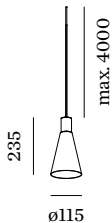

PROJEKT

TYP

NOTIZEN

ANZAHL

DATUM

Pendelleuchte aus Aluminium; Oberfläche Gold + Mattschwarz
 nasslackiert; matte Oberflächenstruktur; inklusive Seilabhangung
 einstellbar max. 4000mm in Signal Schwarz; Lampensockel GU10;
 Lampentyp PAR16; max. 12W; 100 - 240 V; Schutzart IP20; Klasse 1;
 Baldachin nicht inkludiert;

ALLGEMEIN

Decke
 Abgehangt
 Gold + Mattschwarz
 IP20
 Innen
 CIE flux code: 94 98 100 100
 73

LED

Lampe PAR16
 Buchse GU10
 max. per socket 12.0 W
 CRI \geq 90

ELEKTRISCH

100 - 240 V
 Klasse 1

ABMESSUNGEN

Durchmesser 115 mm
 Hohle 235 mm
 0.9 kg