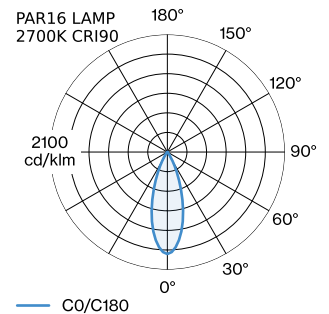

PROJEKT

TYP

NOTIZEN

ANZAHL

DATUM

Pendelleuchte aus Aluminium; Oberfläche Gold + Mattschwarz
 nasslackiert; matte Oberflächenstruktur; inklusive Seilabhangung
 einstellbar max. 4000mm in Signal Schwarz; Lampensockel GU10;
 Lampentyp PAR16; max. 12W; 100 - 240 V; Schutzart IP20; Klasse 1;
 Baldachin nicht inkludiert;

ALLGEMEIN

Decke
 Abgehangt
 Gold + Mattschwarz
 IP20
 Innen
 CIE flux code: 94 98 100 100
 73

LED

Lampe PAR16
 Buchse GU10
 max. per socket 12.0 W
 CRI \geq 90

ELEKTRISCH

100 - 240 V
 Klasse 1

ABMESSUNGEN

Durchmesser 115 mm
 Hohle 235 mm
 0.9 kg

GEMESSENE LEUCHTMITTEL

PAR16 LAMP 2700K CRI90
 340 lm
 6.5 W

PAR16 LAMP 3000K CRI90
 350 lm
 6.5 W

LICHTVERTEILUNG

MONTAGEZUBEHÖR
Wand-Decken-Kabelhalterung

Farbe	Ø-H (MM)	Artikelnummer
Weiß	16-30	90019197
Schwarz	16-30	90019198