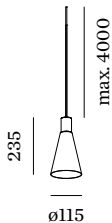

PROJEKT

TYP

NOTIZEN

ANZAHL

DATUM

Pendelleuchte aus Aluminium; Oberfläche Gold nasslackiert; matte Oberflächenstruktur; inklusive Seilabhangung einstellbar max. 4000mm in Signal Schwarz; Lampensockel GU10; Lampentyp PAR16; max. 12W; 100 - 240 V; Schutzart IP20; Klasse 1; Baldachin nicht inkludiert;

ALLGEMEIN

Decke
Abgehangt
Gold
IP20
Innen
CIE flux code: 94 98 100 100
76

LED

Lampe PAR16
Buchse GU10
max. per socket 12.0 W
CRI ≥ 90

ELEKTRISCH

100 - 240 V
Klasse 1

ABMESSUNGEN

Durchmesser 115 mm
Hohle 235 mm
0.9 kg