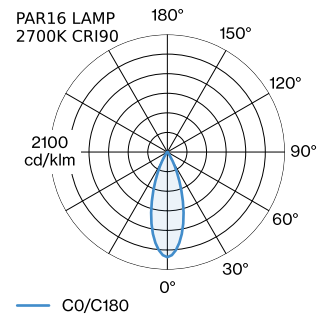

PROJEKT

TYP

NOTIZEN

ANZAHL

DATUM

Pendelleuchte aus Aluminium; Oberfläche Gold nasslackiert; matte Oberflächenstruktur; inklusive Seilabhangung einstellbar max. 4000mm in Signal Schwarz; Lampensockel GU10; Lampentyp PAR16; max. 12W; 100 - 240 V; Schutzart IP20; Klasse 1; Baldachin nicht inkludiert;

ALLGEMEIN

Decke
Abgehangt
Gold
IP20
Innen
CIE flux code: 94 98 100 100
76

LED

Lampe PAR16
Buchse GU10
max. per socket 12.0 W
CRI ≥ 90

ELEKTRISCH

100 - 240 V
Klasse 1

ABMESSUNGEN

Durchmesser 115 mm
Hohle 235 mm
0.9 kg

GEMESSENE LEUCHTMITTEL

PAR16 LAMP 2700K CRI90
350 lm
6.5 W

PAR16 LAMP 3000K CRI90
365 lm
6.5 W

LICHTVERTEILUNG

MONTAGEZUBEHÖR
Wand-Decken-Kabelhalterung

Farbe	Ø-H (MM)	Artikelnummer
Weiß	16-30	90019197
Schwarz	16-30	90019198

Wandhalterung

Typ	Farbe	Ø-H (MM)	Artikelnummer
für 1 Leuchte	Weiß	82-32	90019195
für 1 Leuchte	Schwarz	82-32	90019196

ELEKTRISCHES ZUBEHÖR

[287520GG0] Die technischen Daten stellen Nennwerte für eine Umgebungstemperatur von 25°C dar. Die Datenwerte für den Lichtstrom unterliegen zunächst einer Toleranz von +/- 10 %, jene für die elektrische Anschlussleistung unterliegen zunächst einer Toleranz von +/- 10 % und jene für die Farbtemperatur unterliegen zunächst einer Toleranz von +/- 150 K. Für Tipp- oder Druckfehler wird keine Haftung übernommen. Es gelten die Allgemeinen Geschäftsbedingungen von Wever & Ducre BV.