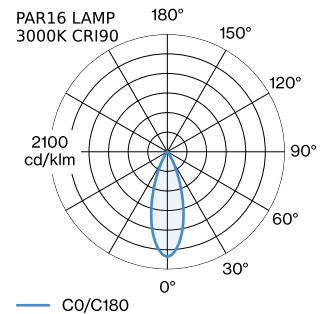

PROJEKT

TYP

NOTIZEN

ANZAHL

DATUM

Pendelleuchte aus Aluminium; Oberfläche Gold nasslackiert; matte Oberflächenstruktur; inklusive Seilabhangung einstellbar max. 4000mm in Signal Schwarz; Lampensockel GU10; Lampentyp PAR16; max. 12W; 100 - 240 V; Schutzart IP20; Klasse 1; Baldachin nicht inkludiert;

ALLGEMEIN

Decke
Abgehangt
Gold
IP20
Innen
CIE flux code: 94 98 100 100
76

LED

Lampe PAR16
Buchse GU10
max. per socket 12.0 W
CRI ≥ 90

ELEKTRISCH

100 - 240 V
Klasse 1

ABMESSUNGEN

Durchmesser 115 mm
Hohle 235 mm
0.9 kg

GEMESSENE LEUCHTMITTEL

PAR16 LAMP 2700K CRI90
350 lm
6.5 W

PAR16 LAMP 3000K CRI90
365 lm
6.5 W

LICHTVERTEILUNG

MONTAGEZUBEHÖR
Wand-Decken-Kabelhalterung

Farbe	Ø-H (MM)	Artikelnummer
Weiß	16-30	90019197
Schwarz	16-30	90019198