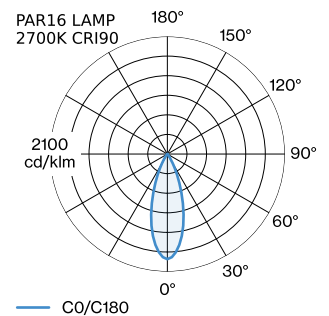

PROJEKT

TYP

NOTIZEN

ANZAHL

DATUM

Pendelleuchte aus Aluminium; Oberfläche Mattweiß + Gold
nasslackiert; matte Oberflächenstruktur; inklusive Seilabhangung
einstellbar max. 4000mm in Reinwei; Lampensockel GU10;
Lampentyp PAR16; max. 12W; 100 - 240 V; Schutzart IP20; Klasse 1;
Baldachin nicht inkludiert;

ALLGEMEIN

Decke
Abgehangt
Mattwei + Gold
IP20
Innen
CIE flux code: 94 98 100 100
76

GEMESSENE LEUCHTMITTEL

PAR16 LAMP 3000K CRI90
415 lm
6.5 W

PAR16 LAMP 2700K CRI90
385 lm
6.5 W

LED

Lampe PAR16
Buchse GU10
max. per socket 12.0 W
CRI \geq 90

ELEKTRISCH

100 - 240 V
Klasse 1

ABMESSUNGEN

Durchmesser 115 mm
Hohle 235 mm
0.9 kg

LICHTVERTEILUNG

MONTAGEZUBEHÖR
Wand-Decken-Kabelhalterung

Farbe	Ø-H (MM)	Artikelnummer
Weiß	16-30	90019197
Schwarz	16-30	90019198