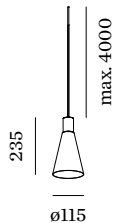

PROJEKT

TYP

NOTIZEN

ANZAHL

DATUM

Pendelleuchte aus Aluminium; Oberfläche Mattweiß + Gold
nasslackiert; matte Oberflächenstruktur; inklusive Seilabhangung
einstellbar max. 4000mm in Reinwei; Lampensockel GU10;
Lampentyp PAR16; max. 12W; 100 - 240 V; Schutzart IP20; Klasse 1;
Baldachin nicht inkludiert;

ELEKTRISCH

100 - 240 V
Klasse 1

ABMESSUNGEN

Durchmesser 115 mm
Hohle 235 mm
0.9 kg

LICHTVERTEILUNG

MONTAGEZUBEHÖR
Wand-Decken-Kabelhalterung

Farbe	Ø-H (MM)	Artikelnummer
Weiß	16-30	90019197
Schwarz	16-30	90019198