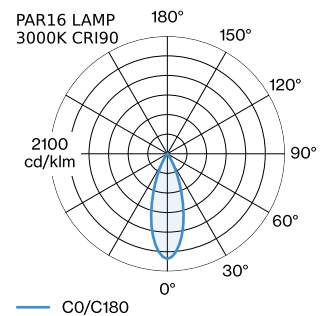

PROJEKT

TYP

NOTIZEN

ANZAHL

DATUM

Pendelleuchte aus Aluminium; Oberfläche Mattweiß + Gold
nasslackiert; matte Oberflächenstruktur; inklusive Seilabhangung
einstellbar max. 4000mm in Reinwei; Lampensockel GU10;
Lampentyp PAR16; max. 12W; 100 - 240 V; Schutzart IP20; Klasse 1;
Baldachin nicht inkludiert;

ALLGEMEIN

Decke
Abgehangt
Mattwei + Gold
IP20
Innen
CIE flux code: 94 98 100 100
76

GEMESSENE LEUCHTMITTEL

PAR16 LAMP 3000K CRI90
415 lm
6.5 W

PAR16 LAMP 2700K CRI90
385 lm
6.5 W

LED

Lampe PAR16
Buchse GU10
max. per socket 12.0 W
CRI \geq 90

ELEKTRISCH

100 - 240 V
Klasse 1

ABMESSUNGEN

Durchmesser 115 mm
Hohle 235 mm
0.9 kg

LICHTVERTEILUNG

MONTAGEZUBEHÖR
Wand-Decken-Kabelhalterung

Farbe	Ø-H (MM)	Artikelnummer
Weiß	16-30	90019197
Schwarz	16-30	90019198